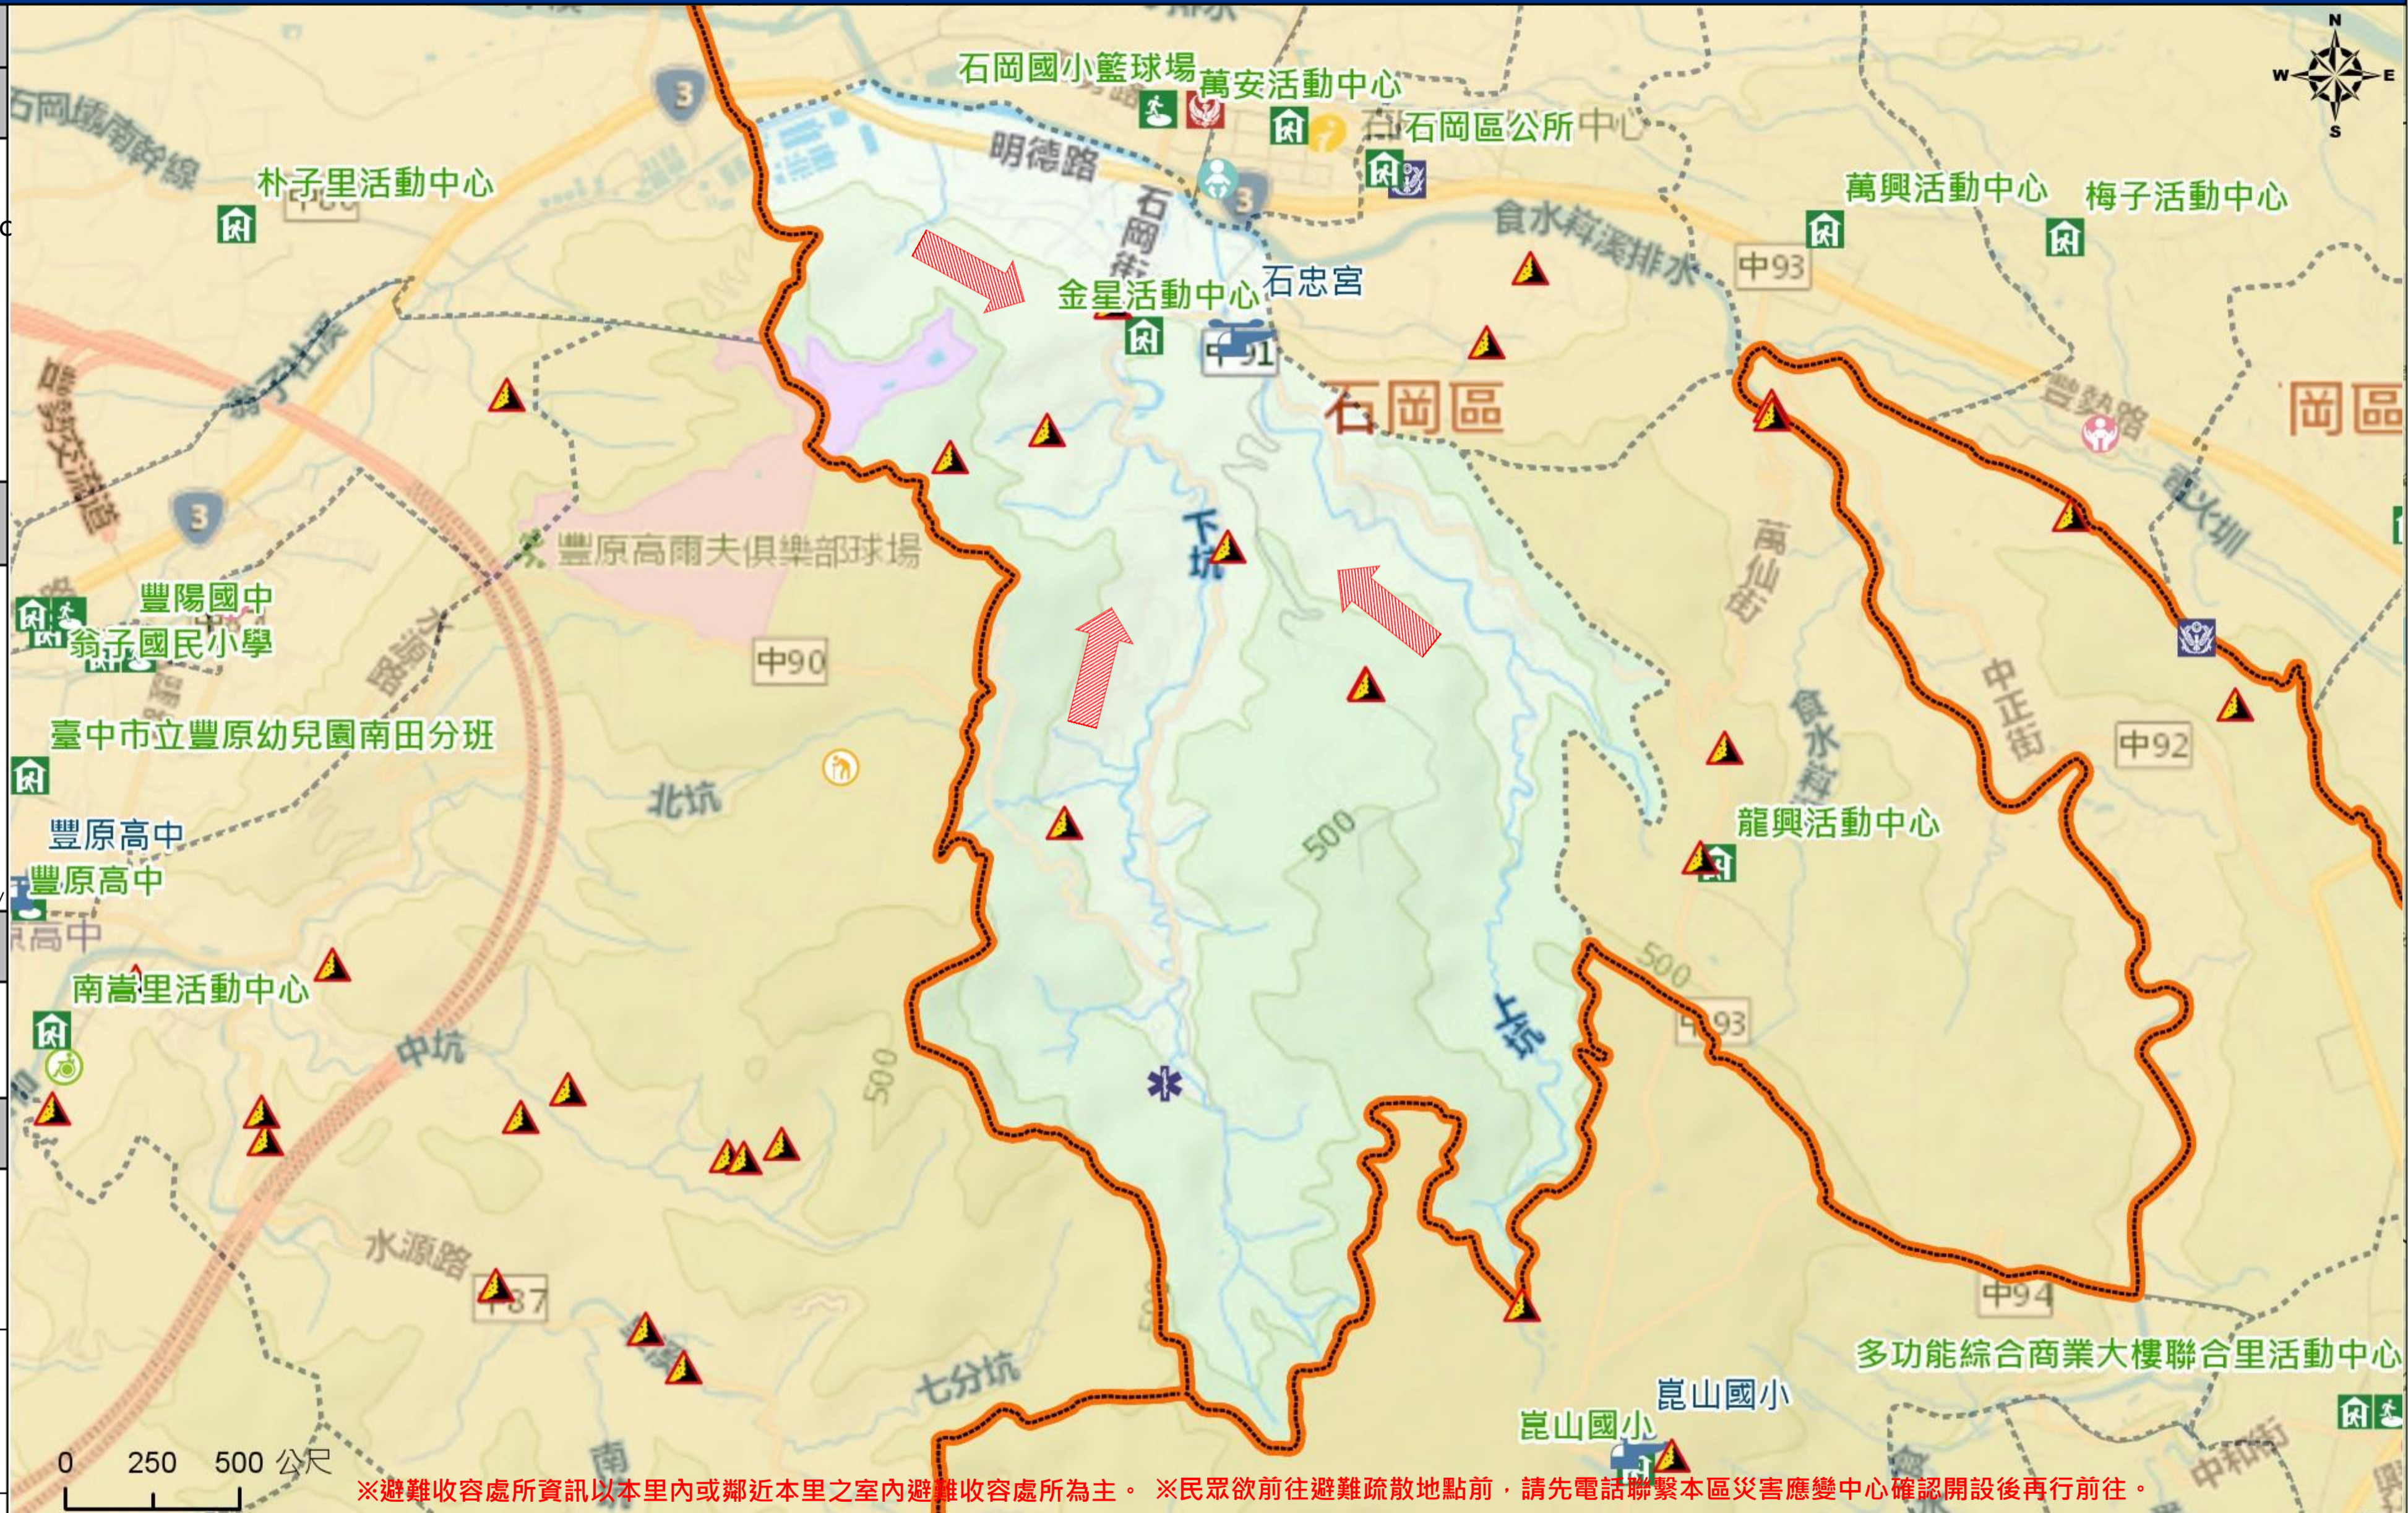

臺中市石岡區金星里簡易疏散避難地圖 Jinxing Vil., Shigang District, Taichung City Simple Evacuation Map No.6602000-004

防災資訊表 Information Table
災害通報單位 Notification Unit
臺中市災害應變中心 Taichung EOC 04-23811119#567 石岡區災害應變中心 Shigang District EOC 04-25722511 警察局東勢分局 Police Department 04-25872013 消防局石岡分隊 Fire Department 04-25724505 1999臺中市民一碼通 Citizen Helpline 1999

防災資訊網站 Emergency Information website
經濟部水利署防災資訊服務網 Water Resources Agency, Ministry of Economic Affairs https://fhy.wra.gov.tw/fhyv2/ 行政院農委會土石流防災資訊網 Debris Flow Disaster Prevention Information https://246.swcb.gov.tw/ NCDR災害情資網 National Science and Technology Center for Disaster Reduction https://ceocdss.ncdr.nat.gov.tw/ 臺中市政府水利局防災資訊網 Water Resources Bureau of Taichung City Government https://wrbeochi.taichung.gov.tw/TCSAFE/

緊急聯絡人 Emergency Contact person
里長 Chief of Jinxing Vil. 李淑惠 LI,SHU-HUEI 電話 Tel. : (04)25721523 手機 Phone Number : 0916-796972

避難收容處所 Evacuation Shelter
名稱(Name) : 金星活動中心 (水) (震) 地址(add.) : 石岡街下坑巷153號 聯絡電話(Tel.) : (04)25721523 容納人數(Capacity) : 100人
名稱(Name) : 萬安活動中心 (水) 地址(add.) : 石岡街6號3樓 聯絡電話(Tel.) : (04)25724097 容納人數(Capacity) : 20人

直升機停機處 Heliport Info
名稱 : 石忠宮 轄區分隊(電話) : 石岡分隊(0425724505)

※避難收容處所資訊以本里內或鄰近本里之室內避難收容處所為主。 ※民眾欲前往避難疏散地點前，請先電話聯繫本區災害應變中心確認開設後再行前往。

直昇機停機處 Heliport Info
名稱 : 石忠宮 轄區分隊(電話) : 石岡分隊(0425724505)

圖例 legend	防災 Disaster	道路 Road		設施 Facilities			界線 Administrative boundary
	避難疏散方向 Evacuation route	一般道路 Road	省道 Provincial Road	室外避難處所 Outdoor Shelter	室內避難處所 Indoor Shelter	民生物資儲備處所 Material reserve	區行政界線 District level
	歷史淹水點位 History Flooding Point	縣道 County highway	快速道路 Expressway	醫療機構 Medical Facility	警察單位 Police Department	消防單位 Fire Department	里行政界線 Village level
	歷史坡地災害 History slope point	國道 Highway	臺灣鐵路 TRA	社福機構(身障) Disabled Persons	社福機構(老人) Elderly welfare institution	社福機構(兒少) Children welfare	臺中市市民防災手冊 Taichung Citizen Disaster Prevention Guide
		臺灣高鐵 THSR	台中捷運 TMRT	一般護理之家 Nursing Home	災害應變中心 Emergency Operation Center	直升機停機處 Heliport