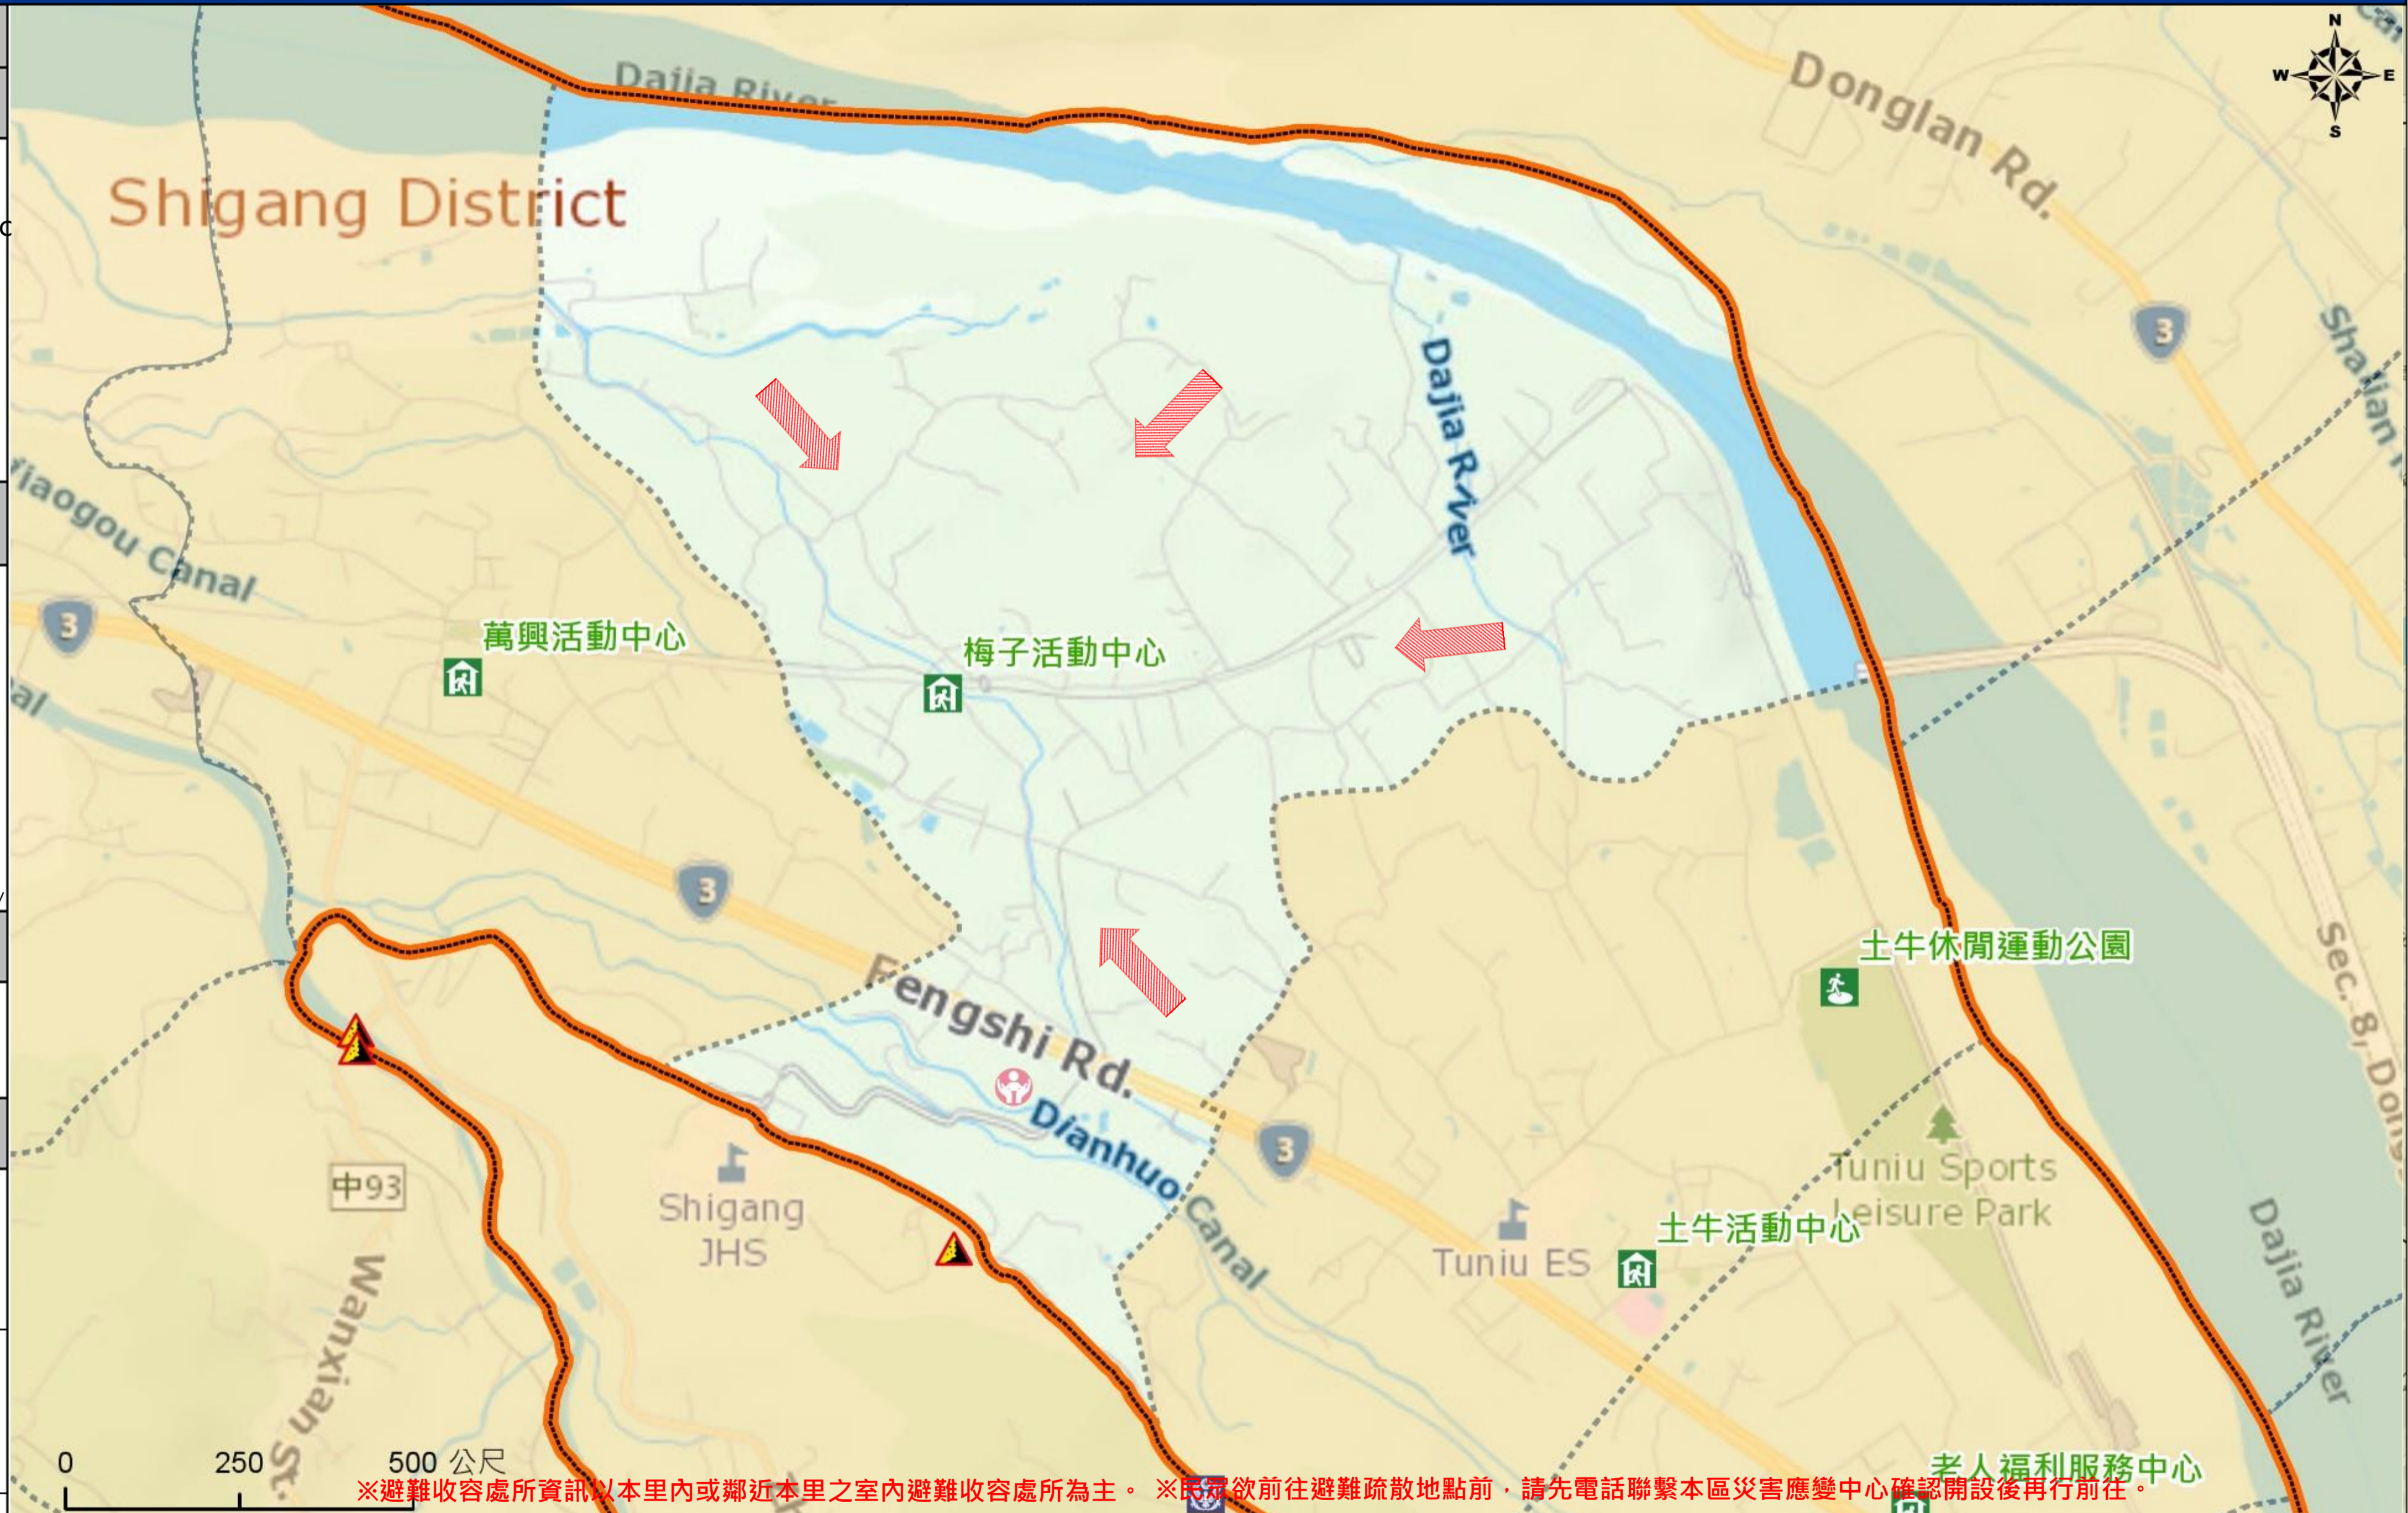

臺中市石岡區梅子里簡易疏散避難地圖 Meizi Vil., Shigang District, Taichung City Simple Evacuation Map No.6602000-007

防災資訊表 Information Table
災害通報單位 Notification Unit
臺中市災害應變中心 Taichung EOC 04-23811119#567 石岡區災害應變中心 Shigang District EOC 04-25722511 警察局東勢分局 Police Department 04-25872013 消防局石岡分隊 Fire Department 04-25724505 1999臺中市民一碼通 Citizen Helpline 1999

防災資訊網站 Emergency Information website

經濟部水利署防災資訊服務網 Water Resources Agency, Ministry of Economic Affairs https://fhy.wra.gov.tw/fhyv2/
行政院農委會土石流防災資訊網 Debris Flow Disaster Prevention Information https://246.swcb.gov.tw/
NCDR災害情資網 National Science and Technology Center for Disaster Reduction https://ceodss.ncdr.nat.gov.tw/
臺中市政府水利局防災資訊網 Water Resources Bureau of Taichung City Government https://wrbeochi.taichung.gov.tw/TCSAFEp/

緊急聯絡人 Emergency Contact person

里長 Chief of Meizi Vil.
郭光勇 GUO, GUANG-YONG
電話 Tel. : (04)25817571
手機 Phone Number : 0937-773522

避難收容處所 Evacuation Shelter

名稱(Name) : Mei-Zi Activity Center
地址(add.) : No. 65-12, Meizi Ln.
聯絡電話(Tel.) : (04)25817571
容納人數(Capacity) : 60人
名稱(Name) : Wan-Xing Activity Center
地址(add.) : No. 105, Wandun St.
聯絡電話(Tel.) : (04)25820310
容納人數(Capacity) : 60人
名稱(Name) : Tu-Niu Activity Center
地址(add.) : No. 1-2, Decheng Ln.
聯絡電話(Tel.) : (04)25815327
容納人數(Capacity) : 40人

直升機停機處 Heliport Info

名稱 :
轄區分隊(電話) :

石岡區區公所2023年8月製作
Made in Aug 2023 by Shigang District, Taichung City

※避難收容處所資訊以本里內或鄰近本里之室內避難收容處所為主。※民眾欲前往避難疏散地點前，請先電話聯繫本區災害應變中心確認開設後再行前往。

圖例 legend	防災 Disaster	道路 Road		設施 Facilities			界線 Administrative boundary
	避難疏散方向 Evacuation route	一般道路 Road	省道 Provincial Road	室外避難處所 Outdoor Shelter	室內避難處所 Indoor Shelter	民生物資儲備處所 Material reserve	區行政界線 District level
歷史淹水點位 History Flooding Point	縣道 County highway	快速道路 Expressway	醫療機構 Medical Facility	警察單位 Police Departmet	消防單位 Fire Department	里行政界線 Village level	
歷史坡地災害 History slope point	國道 Highway	臺灣鐵路 TRA	社福機構(身障) Disabled Persons	社福機構(老人) Elderly welfare institution	社福機構(兒少) Children welfare	臺中市市民防災手冊 Taichung Citizen Disaster Prevention Guide	
	臺灣高鐵 THSR	台中捷運 TMRT	一般護理之家 Nursing Home	災害應變中心 Emergency Operation Center	直升機停機處 Heliport