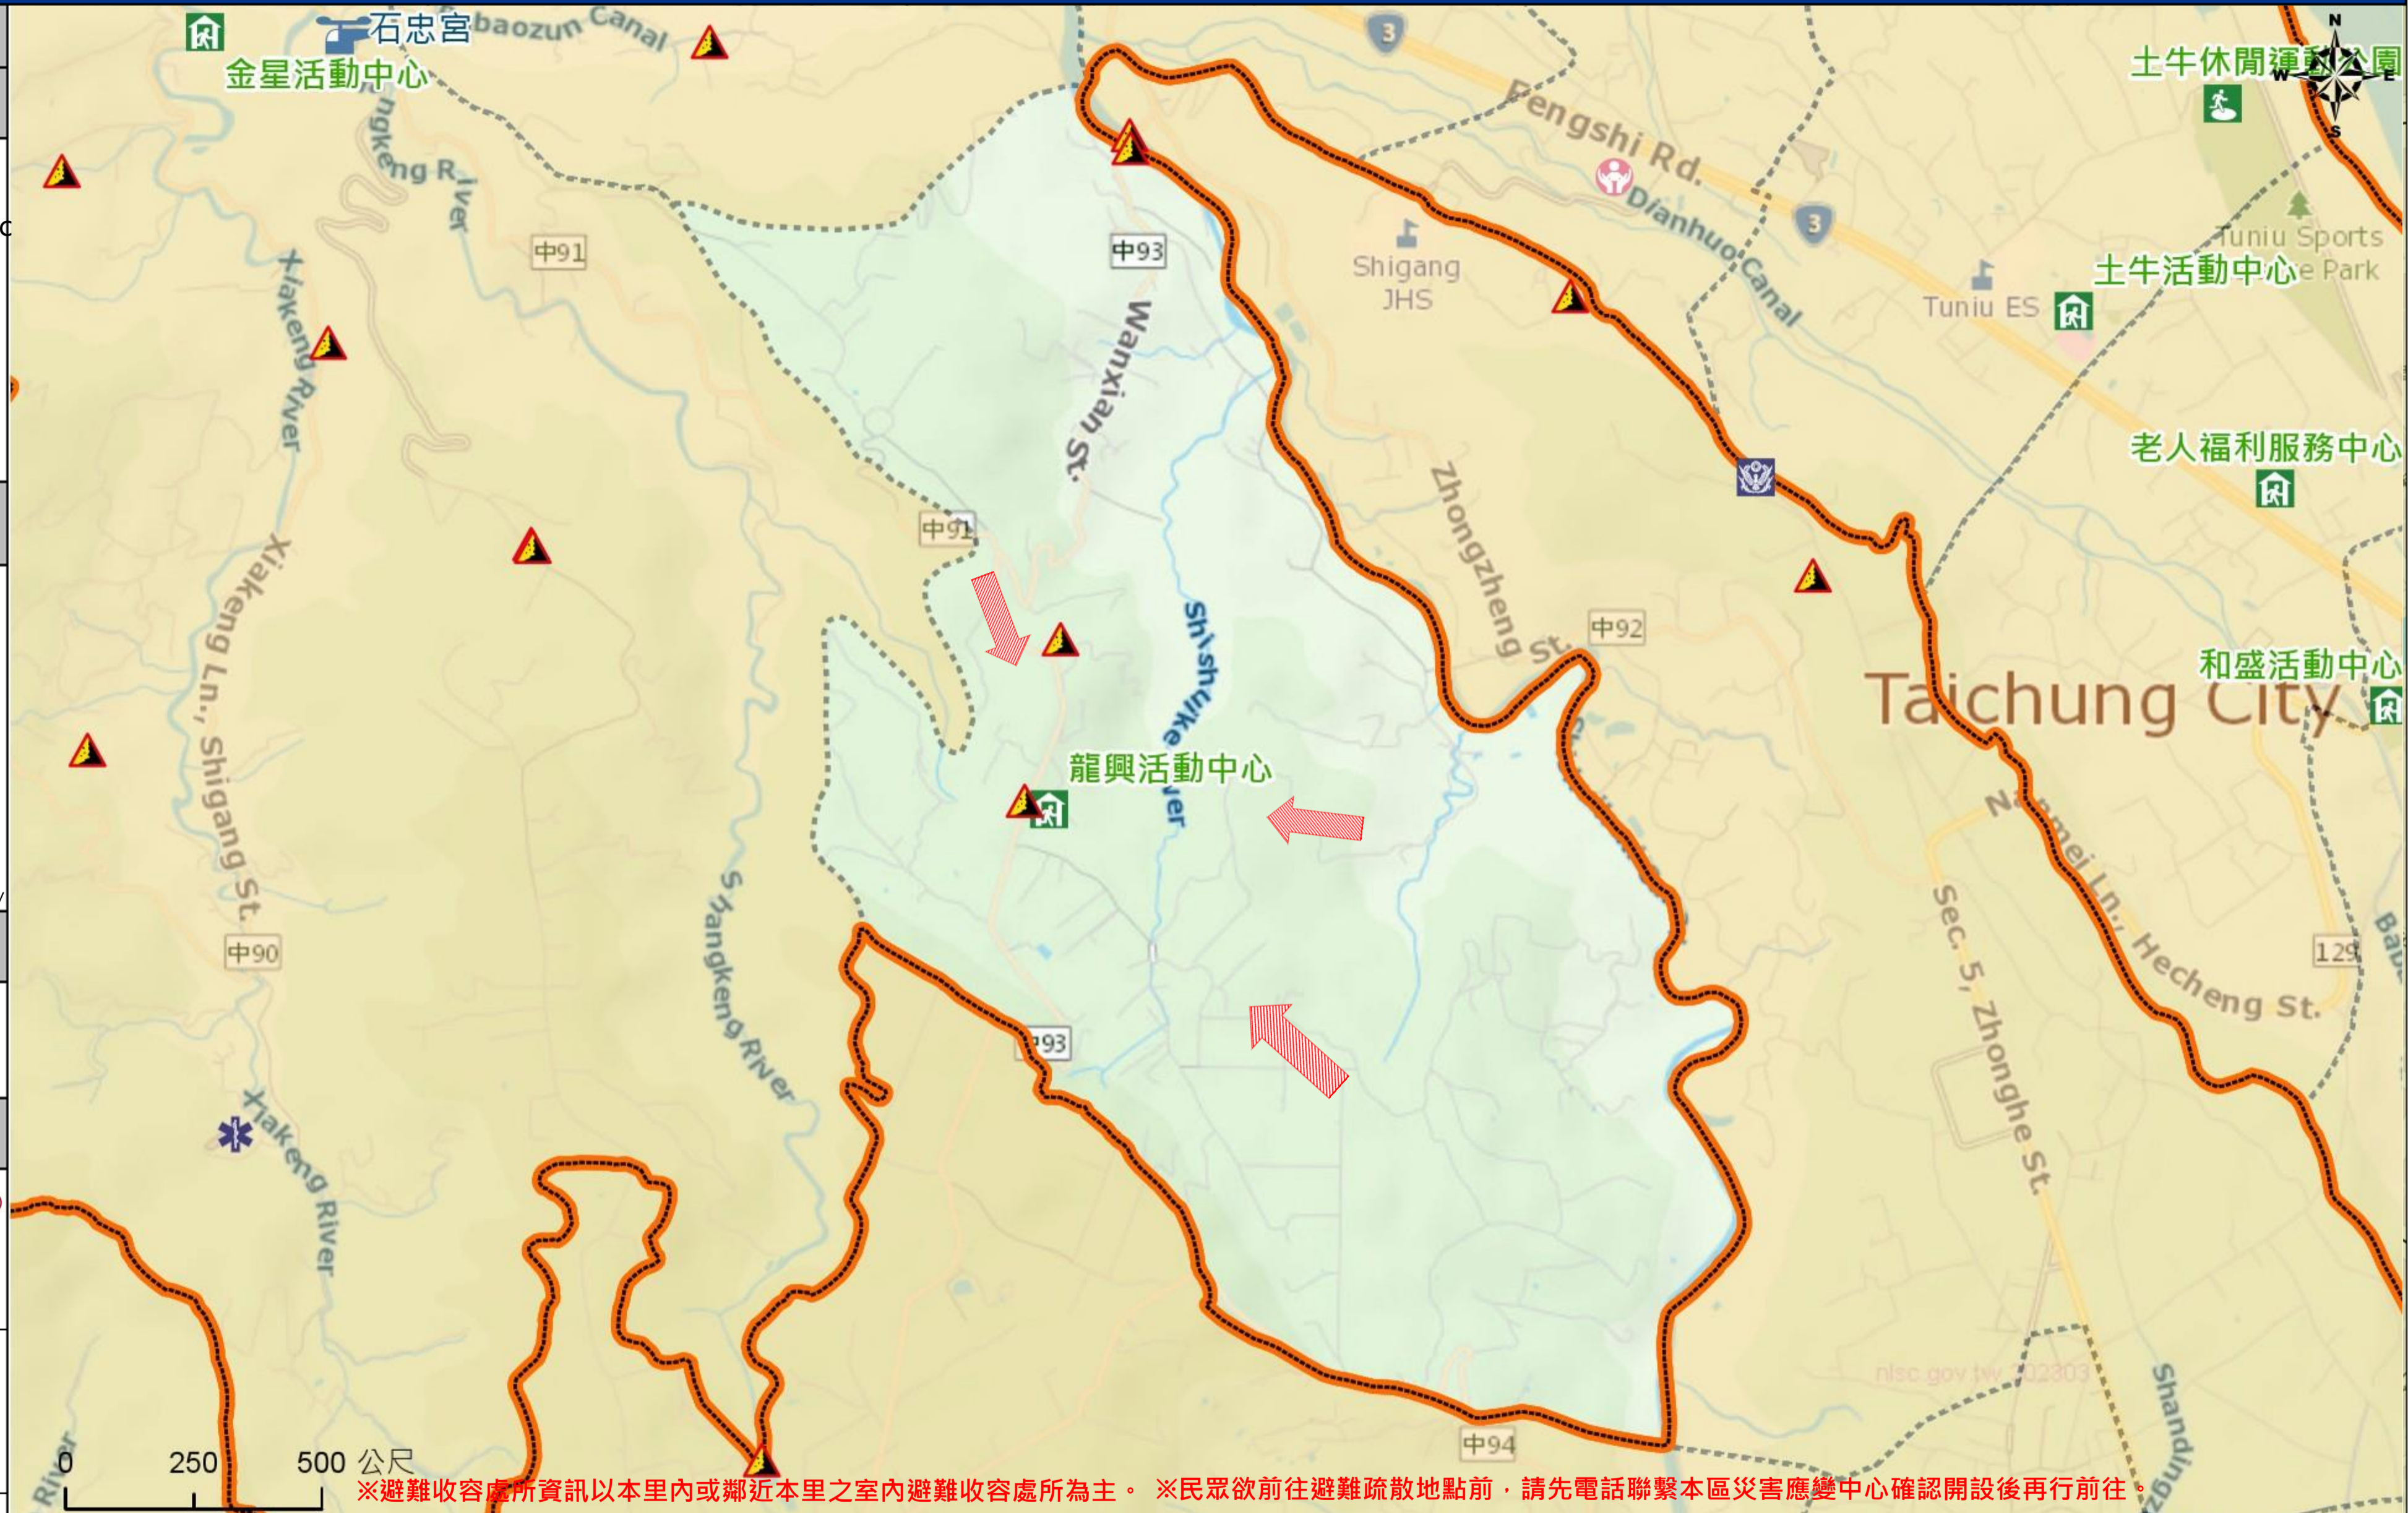

防災資訊表 Information Table
災害通報單位 Notification Unit
臺中市災害應變中心 Taichung EOC 04-23811119#567
石岡區災害應變中心 Shigang District EOC 04-25722511
警察局東勢分局 Police Department 04-25872013
消防局石岡分隊 Fire Department 04-25724505
1999臺中市民一碼通 Citizen Helpline 1999

防災資訊網站 Emergency Information website

	經濟部水利署防災資訊服務網 Water Resources Agency, Ministry of Economic Affairs https://fhy.wra.gov.tw/fhyv2/
	行政院農委會土石流防災資訊網 Debris Flow Disaster Prevention Information https://246.swcb.gov.tw/
	NCDR災害情資網 National Science and Technology Center for Disaster Reduction https://ceodss.ncdr.nat.gov.tw/
	臺中市政府水利局防災資訊網 Water Resources Bureau of Taichung City Government https://wrbeochi.taichung.gov.tw/TCSAFE/

緊急聯絡人 Emergency Contact person

里長 Chief of Longxing Vil.
黃清標 HUANG, QING-BIAO
電話 Tel. : (04)25815460
手機 Phone Number : 0912-087880

避難收容處所 Evacuation Shelter

名稱(Name) : Long-Xing Activity Center
地址(add.) : No. 3, Wanxian St.
聯絡電話(Tel.) : (04)25815460
容納人數(Capacity) : 60人

名稱(Name) : Wan-Xing Activity Center
地址(add.) : No. 105, Wandun St.
聯絡電話(Tel.) : (04)25820310
容納人數(Capacity) : 60人

名稱(Name) : Shigang District office
地址(add.) : No. 1033, Fengshi Rd.
聯絡電話(Tel.) : (04)25722511
容納人數(Capacity) : 60人

直升機停機處 Heliport Info

名稱 : 石忠宮
轄區分隊(電話) : 石岡分隊(0425724505)

石岡區區公所2023年8月製作
Made in Aug 2023 by Shigang District, Taichung City

※避難收容處所資訊以本里內或鄰近本里之室內避難收容處所為主。 ※民眾欲前往避難疏散地點前，請先電話聯繫本區災害應變中心確認開設後再行前往。

圖例 legend	防災 Disaster	道路 Road		設施 Facilities			界線 Administrative boundary	
		避難疏散方向 Evacuation route	一般道路 Road	省道 Provincial Road	室外避難處所 Outdoor Shelter	室內避難處所 Indoor Shelter	民生物資儲備處所 Material reserve	區行政界線 District level
	歷史淹水點位 History Flooding Point	縣道 County highway	快速道路 Expressway	醫療機構 Medical Facility	警察單位 Police Department	消防單位 Fire Department	里行政界線 Village level	
	歷史坡地災害 History slope point	國道 Highway	臺灣鐵路 TRA	社福機構(身障) Disabled Persons	社福機構(老人) Elderly welfare institution	社福機構(兒少) Children welfare	臺中市市民防災手冊 Taichung Citizen Disaster Prevention Guide	
		臺灣高鐵 THSR	台中捷運 TMRT	一般護理之家 Nursing Home	災害應變中心 Emergency Operation Center	直升機停機處 Heliport