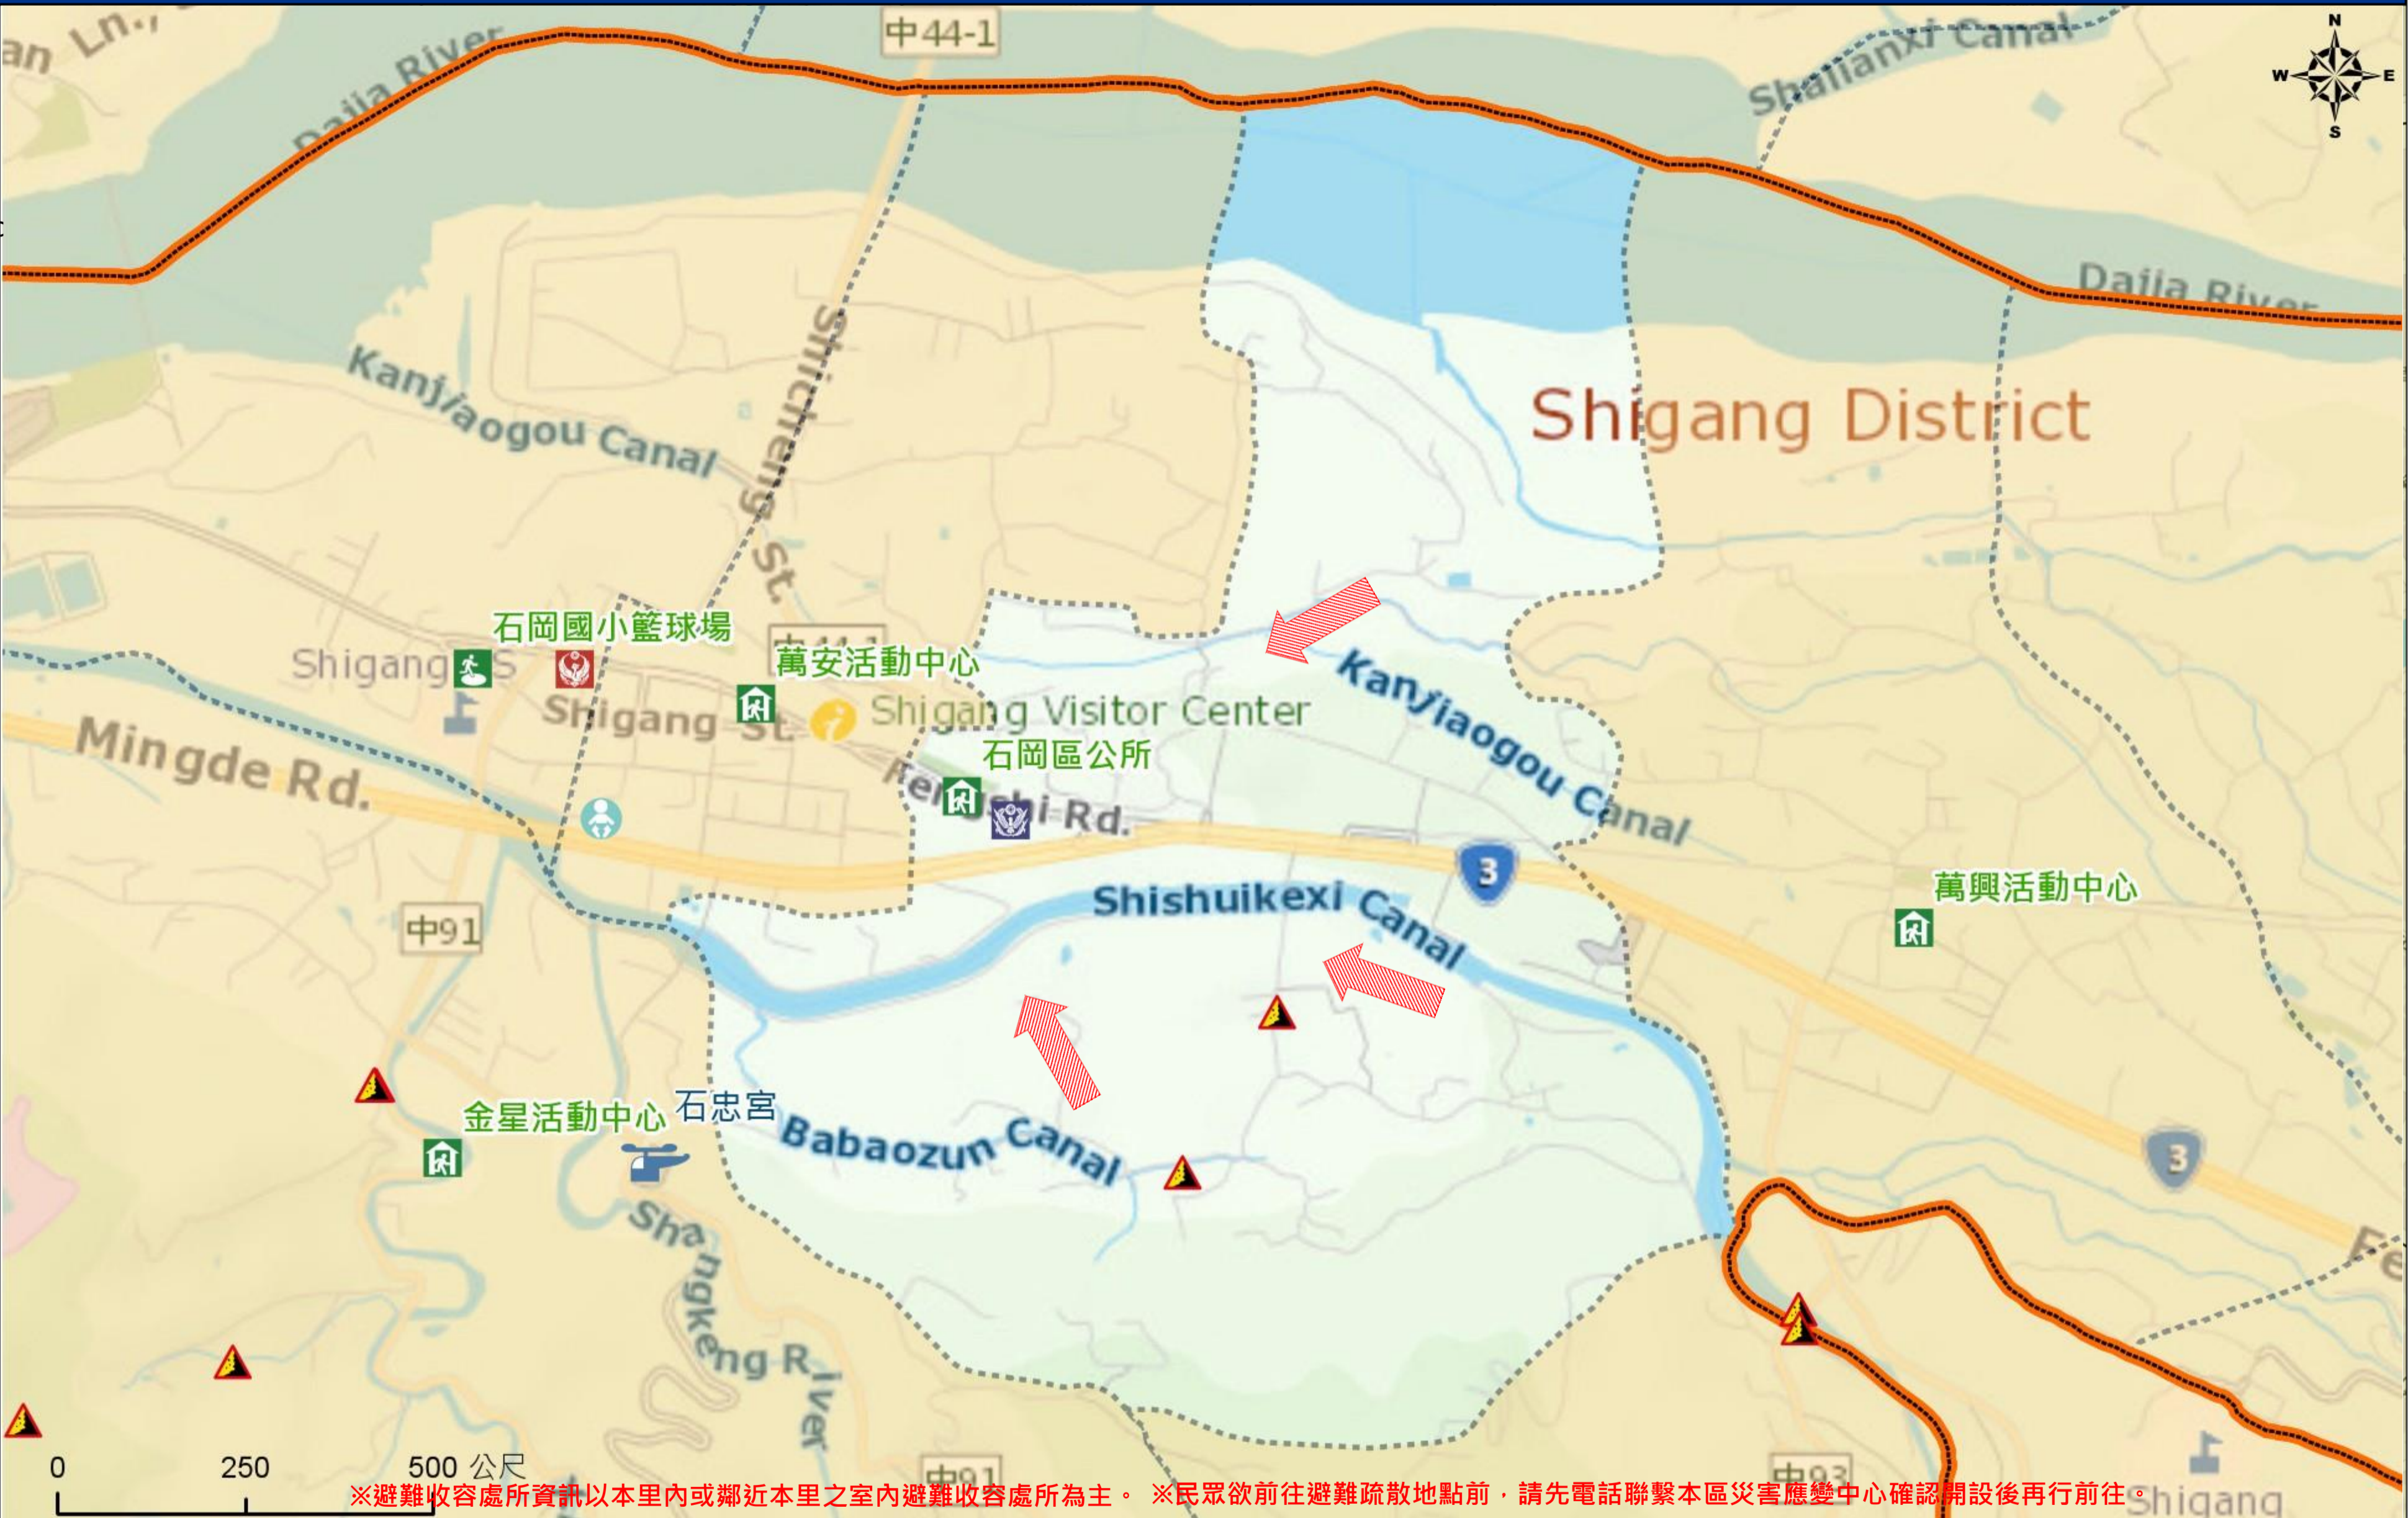

防災資訊表 Information Table
災害通報單位 Notification Unit
臺中市災害應變中心 Taichung EOC 04-23811119#567 石岡區災害應變中心 Shigang District EOC 04-25722511 警察局東勢分局 Police Department 04-25872013 消防局石岡分隊 Fire Department 04-25724505 1999臺中市民一碼通 Citizen Helpline 1999

防災資訊網站
Emergency Information website

經濟部水利署防災資訊服務網
Water Resources Agency, Ministry of Economic Affairs
<https://fhy.wra.gov.tw/fhyv2/>

行政院農委會土石流防災資訊網
Debris Flow Disaster Prevention Information
<https://246.swcb.gov.tw/>

NCDR災害情資網
National Science and Technology Center for Disaster Reduction
<https://ceodss.ncdr.nat.gov.tw/>

臺中市政府水利局防災資訊網
Water Resources Bureau of Taichung City Government
<https://wrbeochi.taichung.gov.tw/TCSAFE/>

緊急聯絡人
Emergency Contact person

里長 Chief of Jiufang Vil.
張鴻斌 ZHANG,HONG-BIN
電話 Tel. : (04)25721889
手機 Phone Number : 0932-516065

避難收容處所
Evacuation Shelter

名稱(Name) : Shigang District office
地址(add.) : No. 1033, Fengshi Rd.
聯絡電話(Tel.) : (04)25722511
容納人數(Capacity) : 60人

名稱(Name) : Wan-An Activity Center
地址(add.) : 3F., No. 6, Shigang St.
聯絡電話(Tel.) : (04)25724097
容納人數(Capacity) : 20人

名稱(Name) : Wan-Xing Activity Center
地址(add.) : No. 105, Wandun St.
聯絡電話(Tel.) : (04)25820310
容納人數(Capacity) : 60人

直升機停機處
Heliport Info

名稱 : 石忠宮
轄區分隊(電話) : 石岡分隊(0425724505)

石岡區公所2023年8月製作
Made in Aug 2023 by Shigang District, Taichung City

※避難收容處所資訊以本里內或鄰近本里之室內避難收容處所為主。※民眾欲前往避難疏散地點前，請先電話聯繫本區災害應變中心確認開設後再行前往。

圖例 legend	防災 Disaster		道路 Road			設施 Facilities			界線 Administrative boundary					
		避難疏散方向 Evacuation route		一般道路 Road		省道 Provincial Road		室外避難處所 Outdoor Shelter		室內避難處所 Indoor Shelter		民生物資儲備處所 Material reserve		區行政界線 District level
	歷史淹水點位 History Flooding Point		縣道 County highway		快速道路 Expressway		醫療機構 Medical Facility		警察單位 Police Departmet		消防單位 Fire Department		里行政界線 Village level	
	歷史坡地災害 History slope point		國道 Highway		臺灣鐵路 TRA		社福機構(身障) Disabled Persons		社福機構(老人) Elderly welfare institution		社福機構(兒少) Children welfare		臺中市市民防災手冊 Taichung Citizen Disaster Prevention Guide	
			臺灣高鐵 THSR		台中捷運 TMRT		一般護理之家 Nursing Home		災害應變中心 Emergency Operation Center		直升機停機處 Heliport