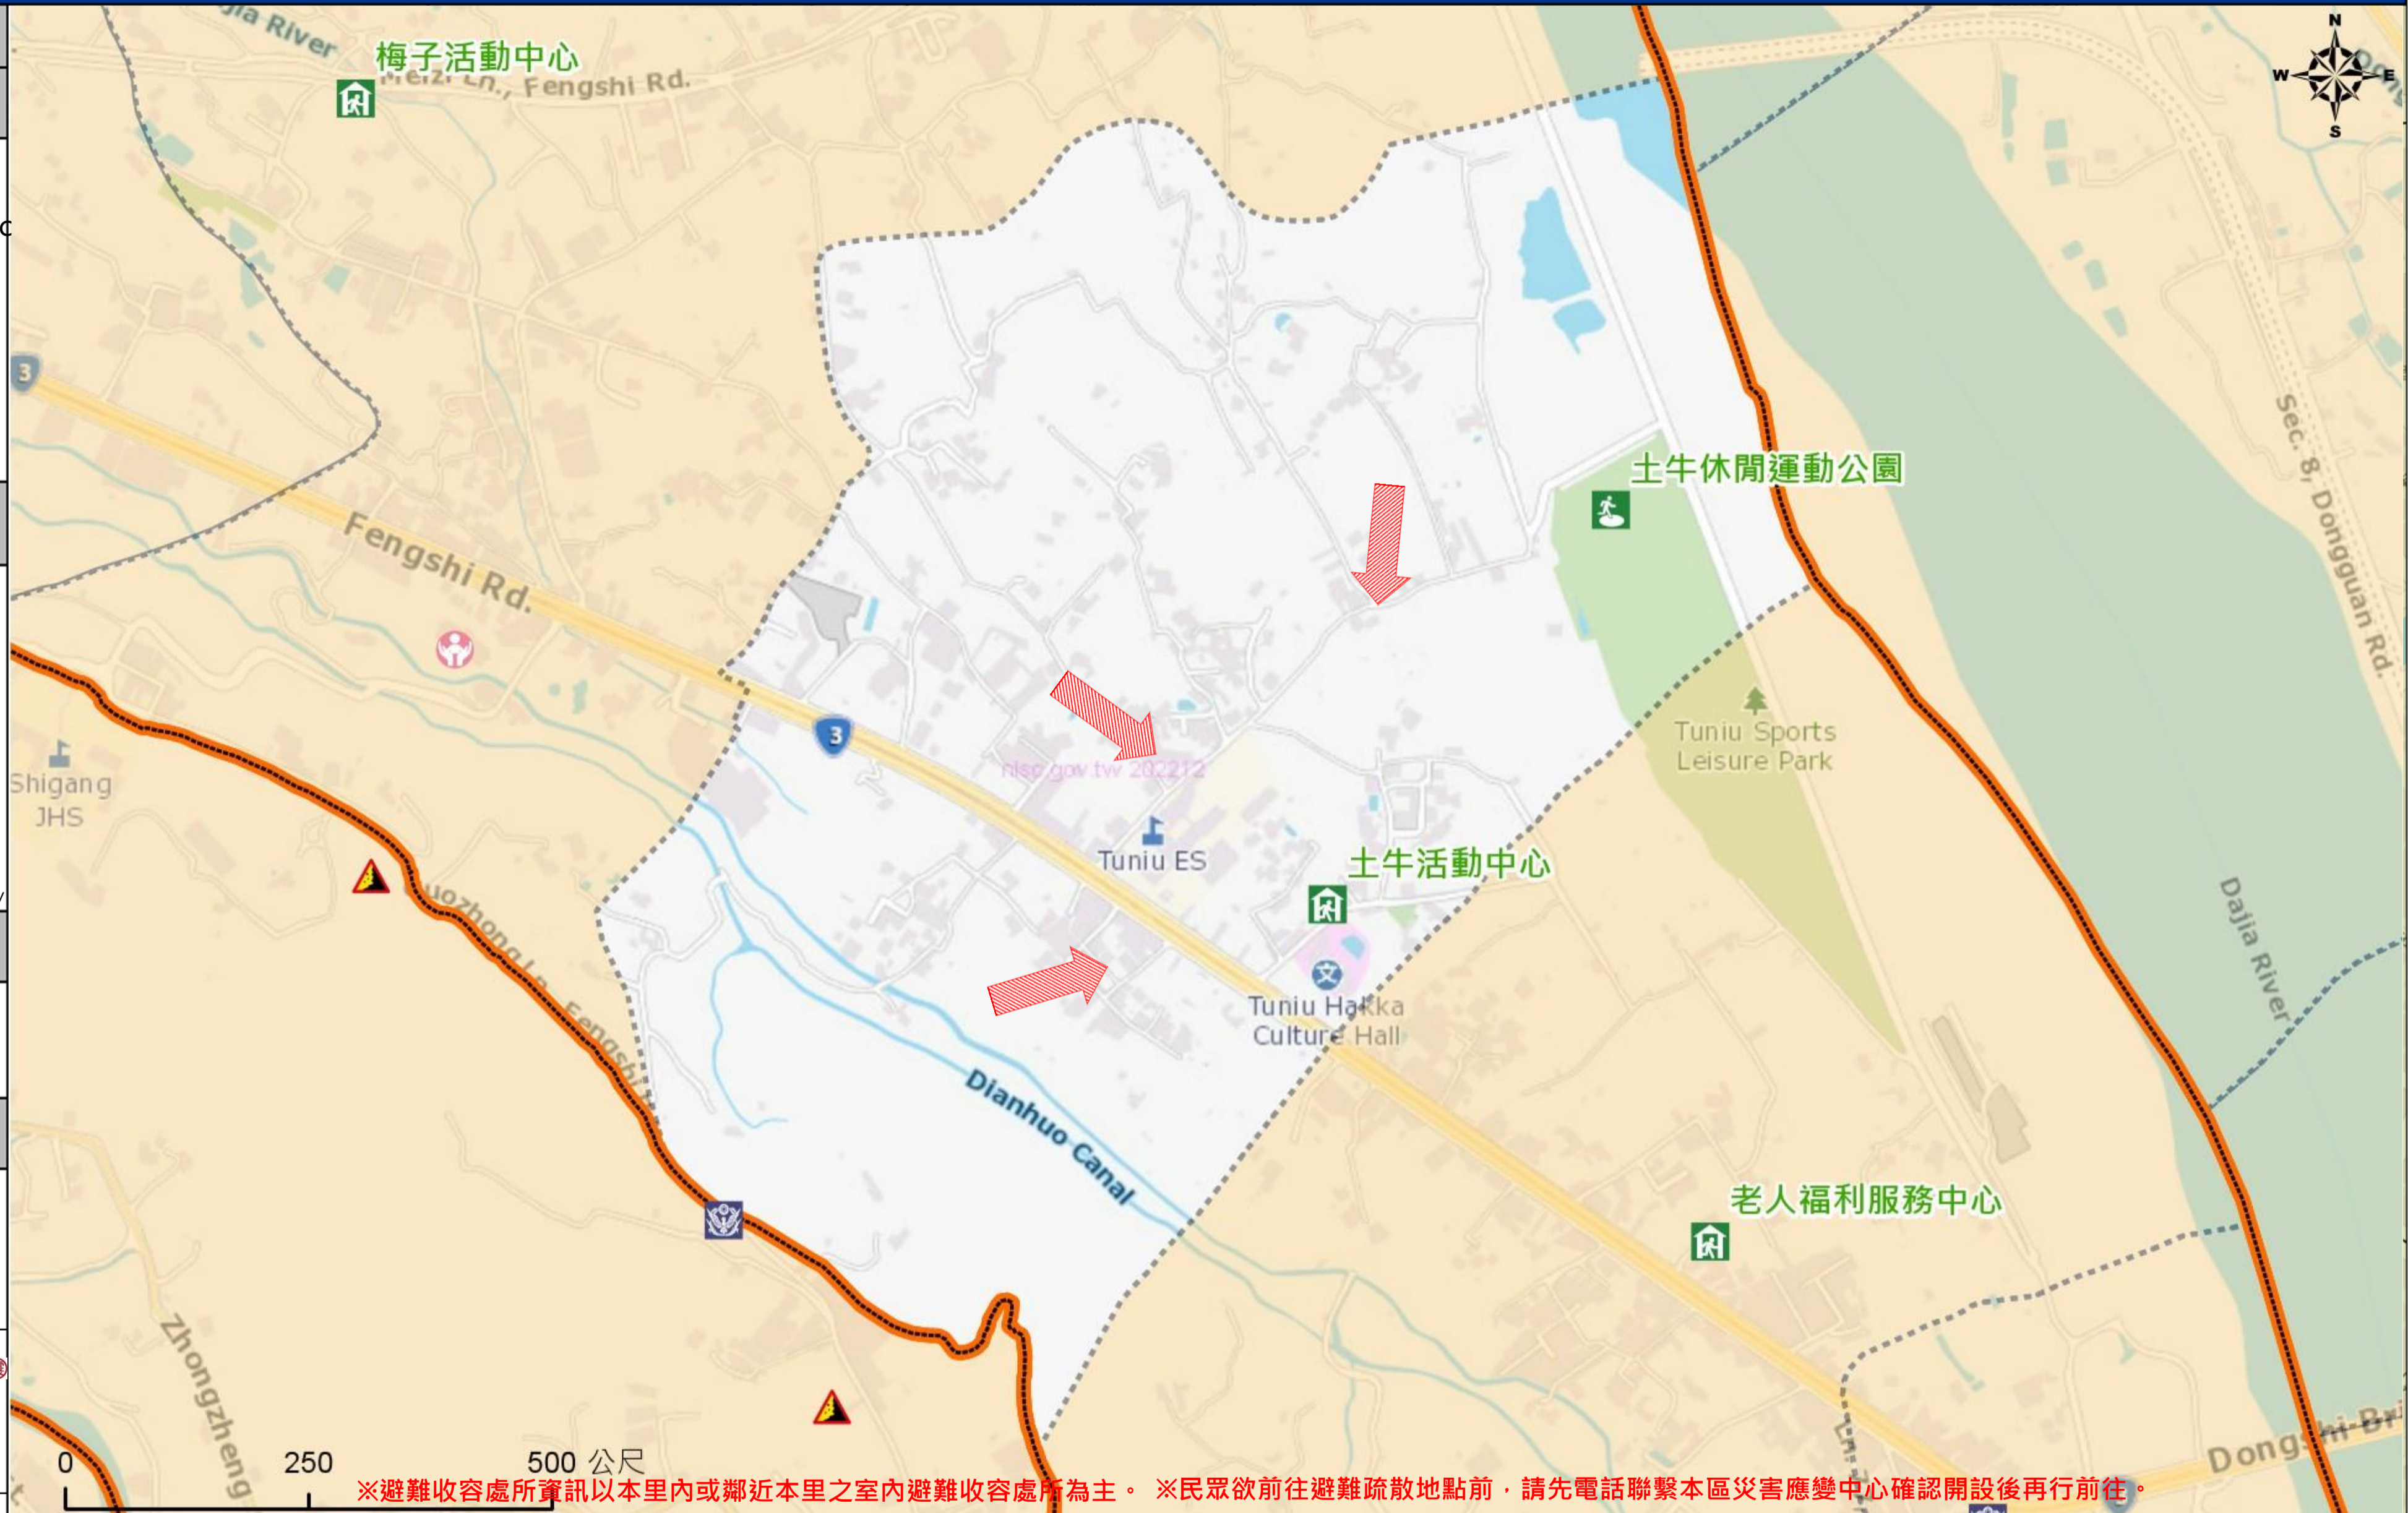

臺中市石岡區土牛里簡易疏散避難地圖 Tuniu Vil., Shigang District, Taichung City Simple Evacuation Map No.6602000-008

防災資訊表 Information Table
災害通報單位 Notification Unit
臺中市災害應變中心 Taichung EOC 04-23811119#567 石岡區災害應變中心 Shigang District EOC 04-25722511 警察局東勢分局 Police Department 04-25872013 消防局石岡分隊 Fire Department 04-25724505 1999臺中市民一碼通 Citizen Helpline 1999

防災資訊網站 Emergency Information website

經濟部水利署防災資訊服務網
Water Resources Agency, Ministry of Economic Affairs
<https://fhy.wra.gov.tw/fhyv2/>

行政院農委會土石流防災資訊網
Debris Flow Disaster Prevention Information
<https://246.swcb.gov.tw/>

NCDR災害情資網
National Science and Technology Center for Disaster Reduction
<https://ceocdss.ncdr.nat.gov.tw/>

臺中市政府水利局防災資訊網
Water Resources Bureau of Taichung City Government
<https://wrbeochi.taichung.gov.tw/TCSAFE/>

緊急聯絡人 Emergency Contact person

里長 Chief of Tuniu Vil.
管德財 GUAN,DE-CAI
電話 Tel. : (04)25815327
手機 Phone Number : 0919-680751

避難收容處所 Evacuation Shelter

名稱(Name) : Tu-Niu Activity Center (水) (農)
地址(add.) : No. 1-2, Decheng Ln.
聯絡電話(Tel.) : (04)25815327
容納人數(Capacity) : 40人

名稱(Name) : Elderly Welfare Service Center (水) (農)
地址(add.) : No. 134, Fengshi Rd.
聯絡電話(Tel.) : (04)25816909
容納人數(Capacity) : 150人

名稱(Name) : He-Sheng Activity Center (水) (農)
地址(add.) : 2F., No. 9, Hesheng St.
聯絡電話(Tel.) : (04)25815868
容納人數(Capacity) : 60人

直升機停機處 Heliport Info

名稱 :
轄區分隊(電話) :

※避難收容處所資訊以本里內或鄰近本里之室內避難收容處所為主。 ※民眾欲前往避難疏散地點前，請先電話聯繫本區災害應變中心確認開設後再行前往。

圖例 legend	防災 Disaster	道路 Road		設施 Facilities			界線 Administrative boundary	
		避難疏散方向 Evacuation route	一般道路 Road	省道 Provincial Road	室外避難處所 Outdoor Shelter	室內避難處所 Indoor Shelter	民生物資儲備處所 Material reserve	區行政界線 District level
	歷史淹水點位 History Flooding Point	縣道 County highway	快速道路 Expressway	醫療機構 Medical Facility	警察單位 Police Departmet	消防單位 Fire Department	里行政界線 Village level	
	歷史坡地災害 History slope point	國道 Highway	臺灣鐵路 TRA	社福機構(身障) Disabled Persons	社福機構(老人) Elderly welfare institution	社福機構(兒少) Children welfare	臺中市市民防災手冊 Taichung Citizen Disaster Prevention Guide	
		臺灣高鐵 THSR	台中捷運 TMRT	一般護理之家 Nursing Home	災害應變中心 Emergency Operation Center	直升機停機處 Heliport