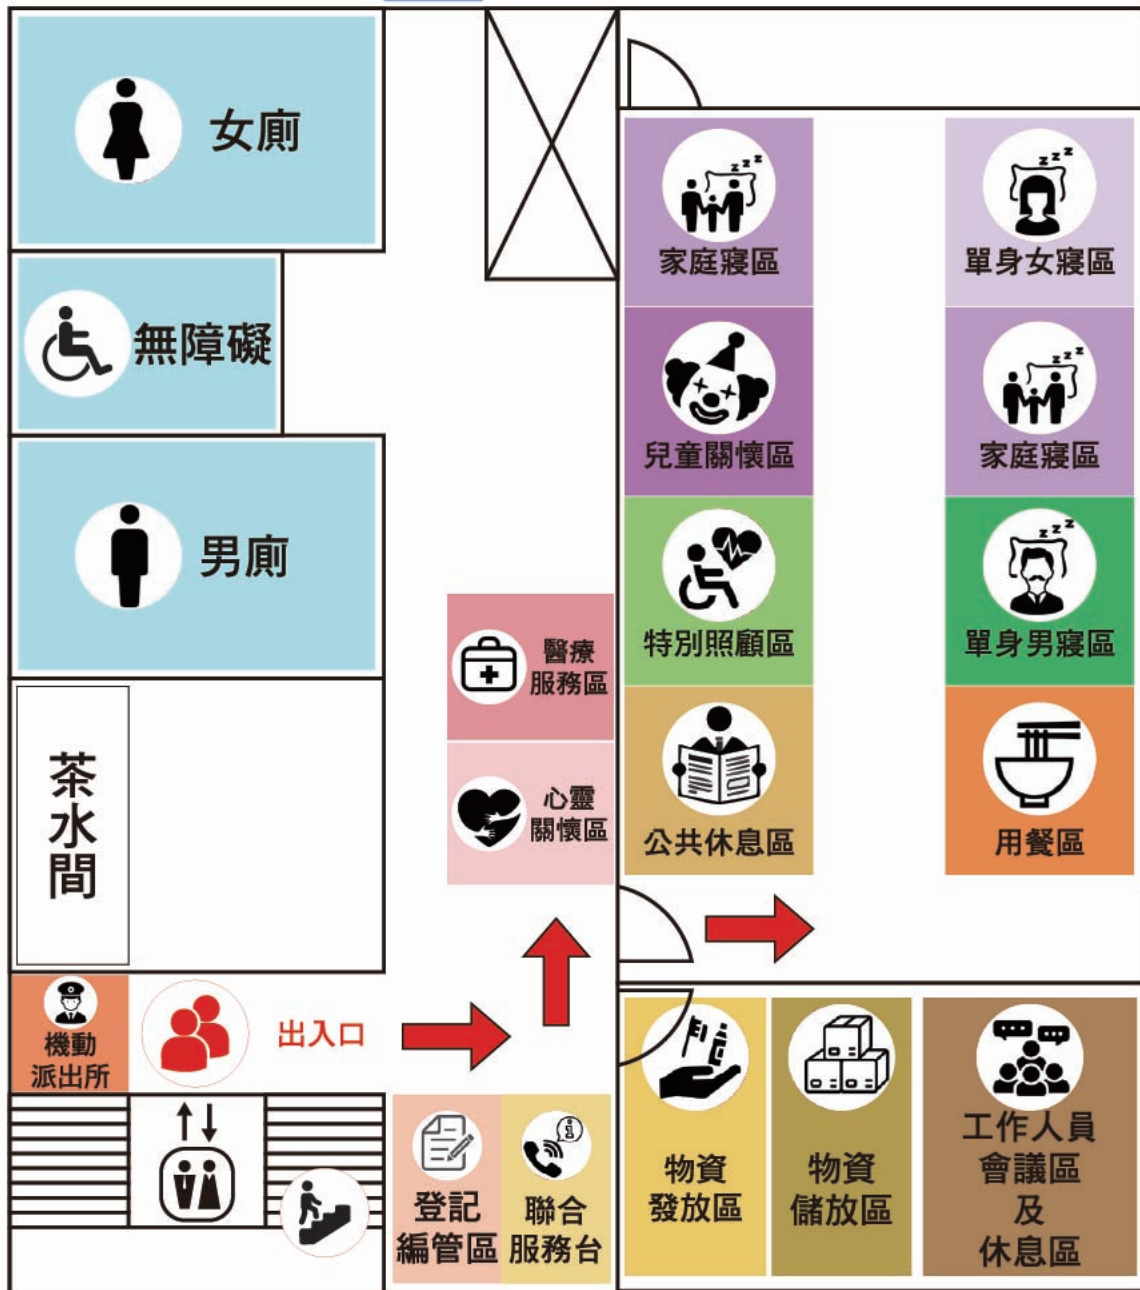

垃圾
放置區

- 機動派出所
- 登記編管區
- 物資發放區
- 物資儲放區
- 聯合服務台
- 工作人員會議區及休息區

- 特別照顧區
- 單身男寢區
- 單身女寢區
- 家庭寢區

- 醫療服務區
- 心靈關懷區
- 用餐區
- 公共休息區
- 兒童關懷區
- 哺乳室
- 寵物收容區
- 垃圾暫置區
- 男廁/女廁
- 沐浴區

臺中市石岡區 收容處所編號 SB422-0004

萬安活動中心

避難收容處所平面配置圖