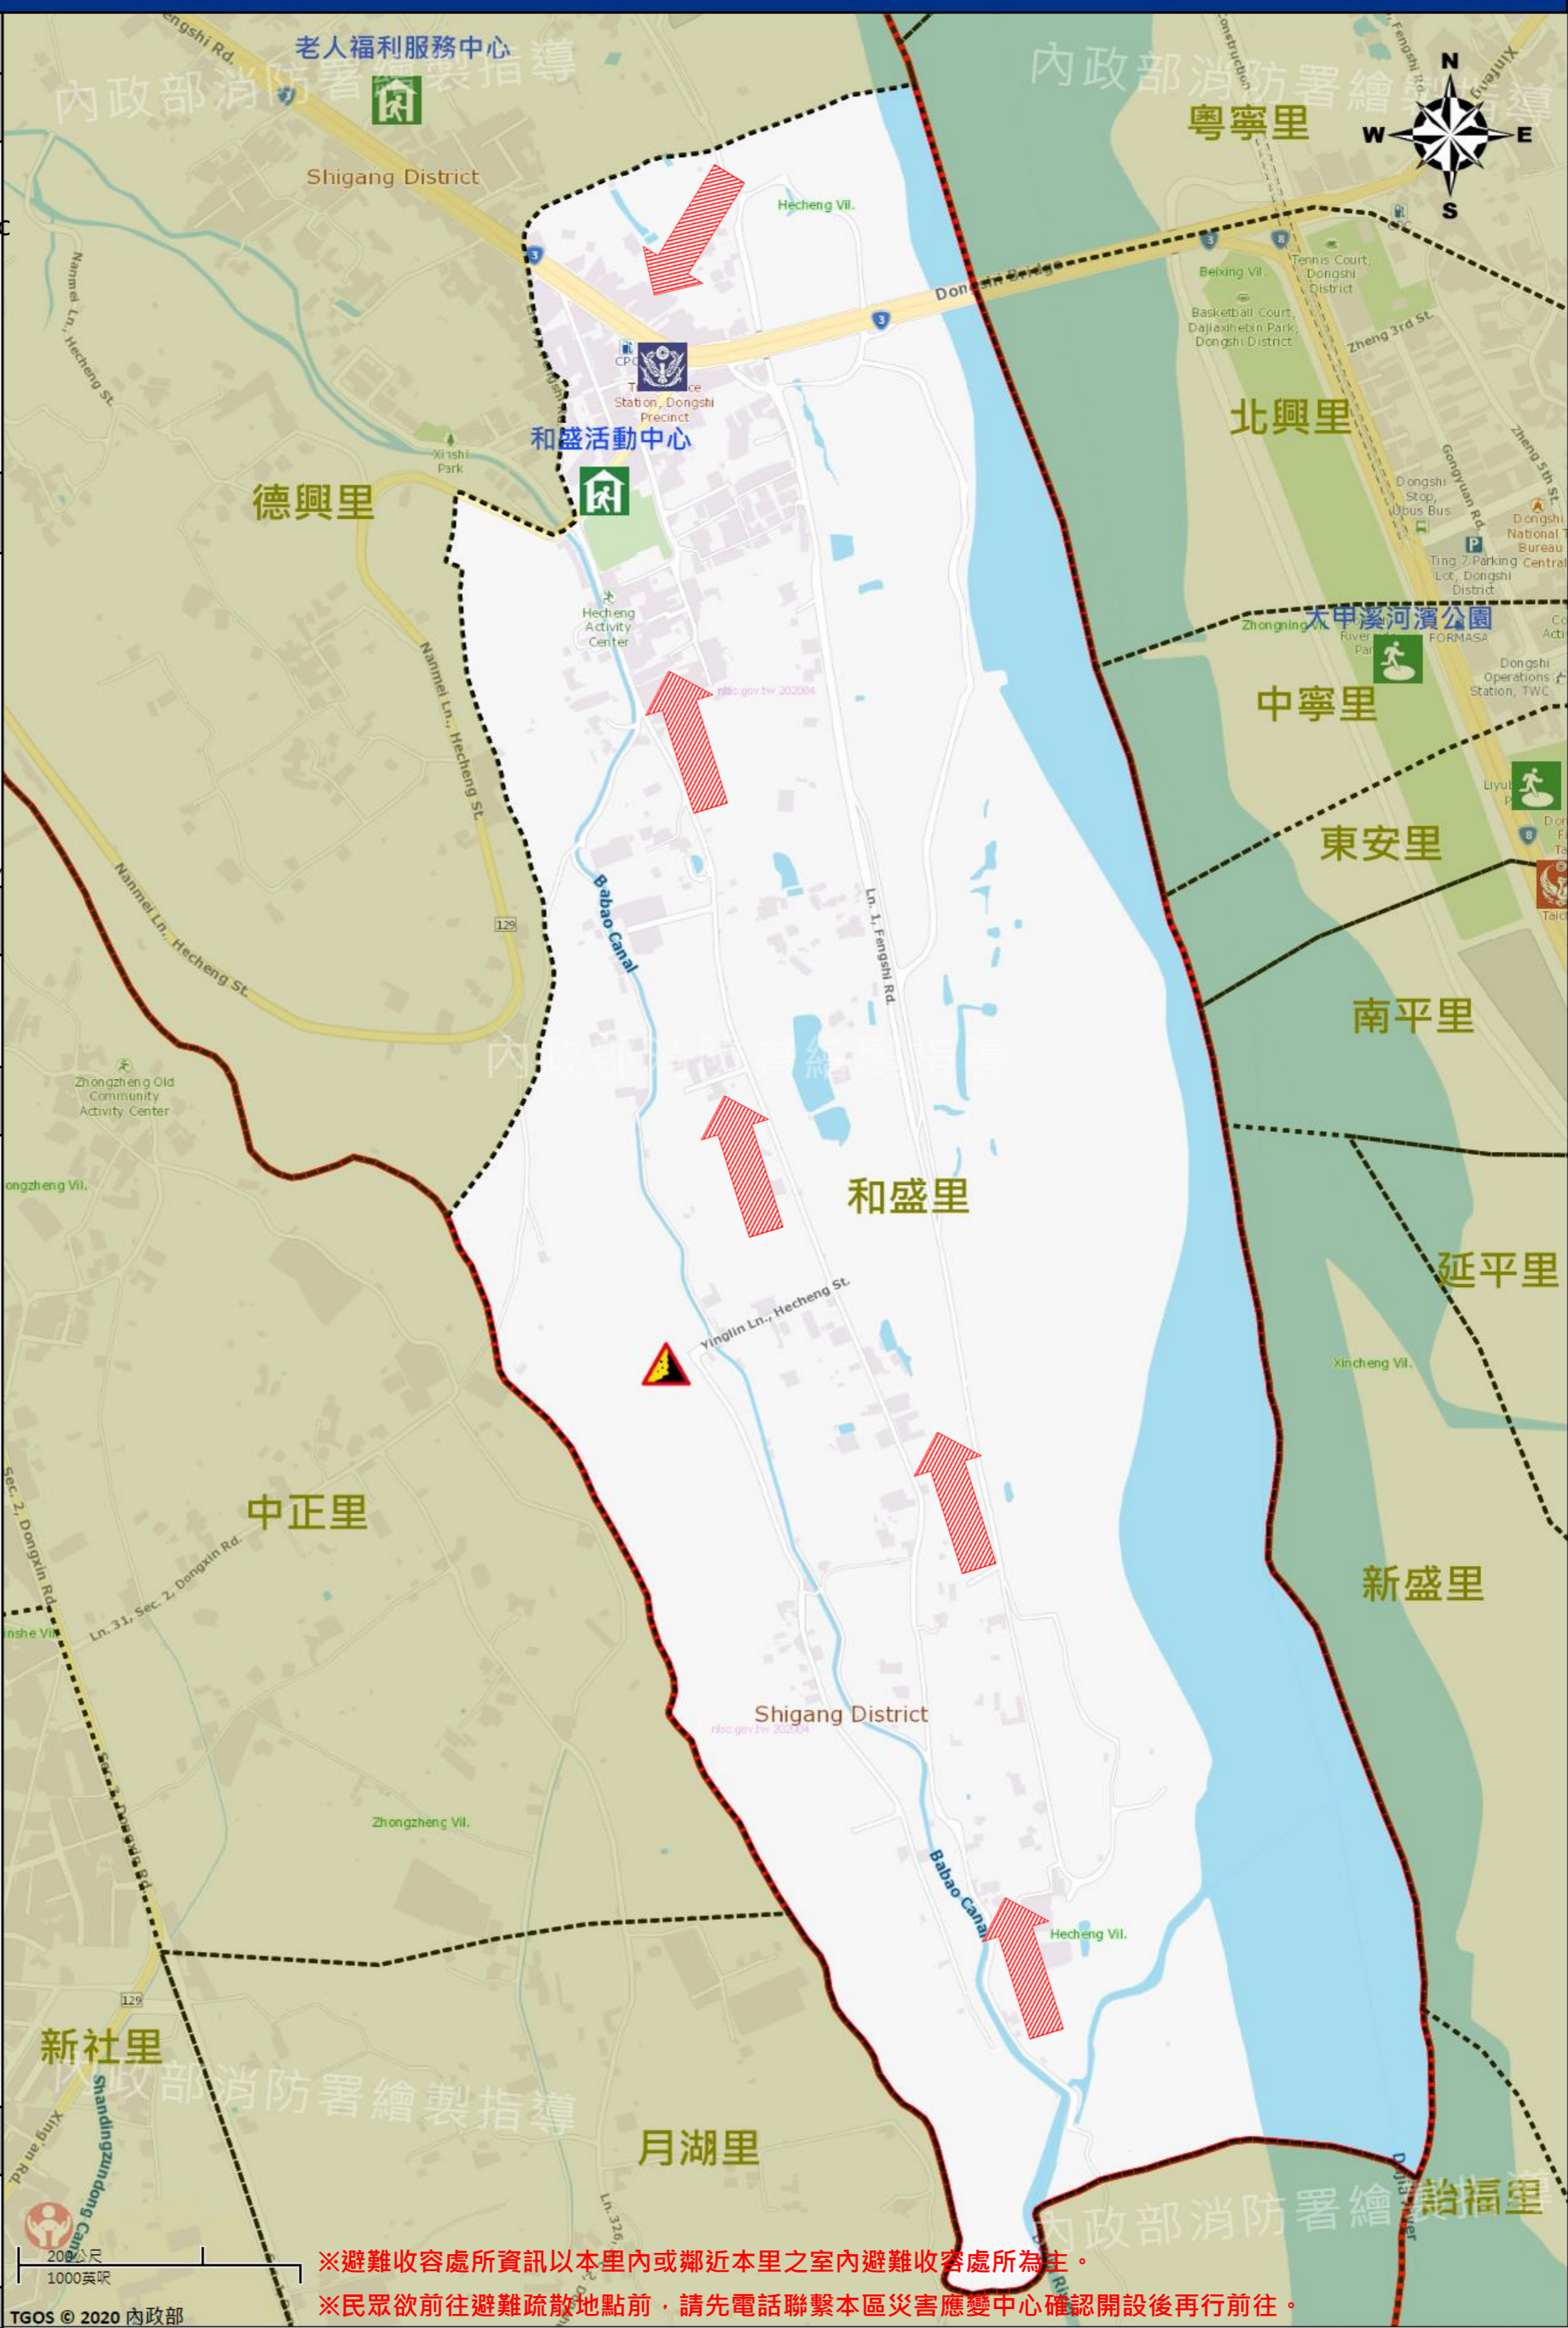

<b>防災資訊表</b> Information Table
<b>災害通報單位</b> Notification Unit
臺中市災害應變中心 Taichung EOC 04-23811119#567 石岡區災害應變中心 Shigang District EOC 04-25722511 警察局東勢分局 Police Department 04-25872013 消防局石岡分隊 Fire Bureau 04-25724505 1999臺中市民一碼通 Citizen Helpline 1999
<b>防災資訊網站</b> Emergency Information website
 經濟部水利署防災資訊服務網 Water Resources Agency, Ministry of Economic Affairs http://fhy2.wra.gov.tw/  行政院農委會土石流防災資訊網 Debris Flow Disaster Prevention Information http://246.swcb.gov.tw/  NCDR災害情資網 National Science and Technology Center for Disaster Reduction http://ceocdss.ncdr.nat.gov.tw/  臺中市政府水利局防災資訊網 Water Resources Bureau of Taichung City Government https://wrbeochi.taichung.gov.tw/TCSAFEp/
<b>緊急聯絡人</b> Emergency Contact person
里長：何賴財桂 Chief of Hesheng Village : HE LAI, CAI-GUI 電話 Tel : (04)25815868 手機 Phone Number : 0932-533612
<b>避難收容處所</b> Emergency Shelter
名稱：和盛活動中心 (水) (震) 地址：和盛街9號2樓 聯絡人：黃于芳 聯絡電話：(04)25722511 管理人：何賴財桂 聯絡電話：(04)25815868 收容面積：265平方公尺 容納人數：60人

<b>直升機停機處</b> Heliport Info
名稱：東勢河濱公園 轄區分隊(電話)：東勢分隊 (04-25873304)
石岡區區公所2020年5月製作 Made in May 2020 by Shigang District, Taichung City

※避難收容處所資訊以本里內或鄰近本里之室內避難收容處所為主。  
※民眾欲前往避難疏散地點前，請先電話聯繫本區災害應變中心確認開設後再行前往。

圖例 legend	防災 Disaster	道路 Road		設施 Facilities			界線 Administrative boundary						
		避難疏散方向 Evacuation route		一般道路 Road		省道 Provincial Road		室外避難處所 Shelter		室內避難處所 Shelter		民生物資儲備處所 Material reserve	
	歷史淹水點位 History Flooding Point		縣道 County highway		快速道路 Expressway		醫療機構 Hospital		警察單位 Police station		消防單位 Fire agency		里行政界線 Village level
	歷史坡地災害 History slope point		國道 Highway		臺灣鐵路 TRA		社福機構(身障) Disabled Persons		社福機構(老人) Elderly welfare institution		社福機構(兒少) Children welfare		
			臺灣高鐵 THSR		一般護理之家 Nursing Home		災害應變中心 Emergency Operation Center		直升機停機處 Heliport				