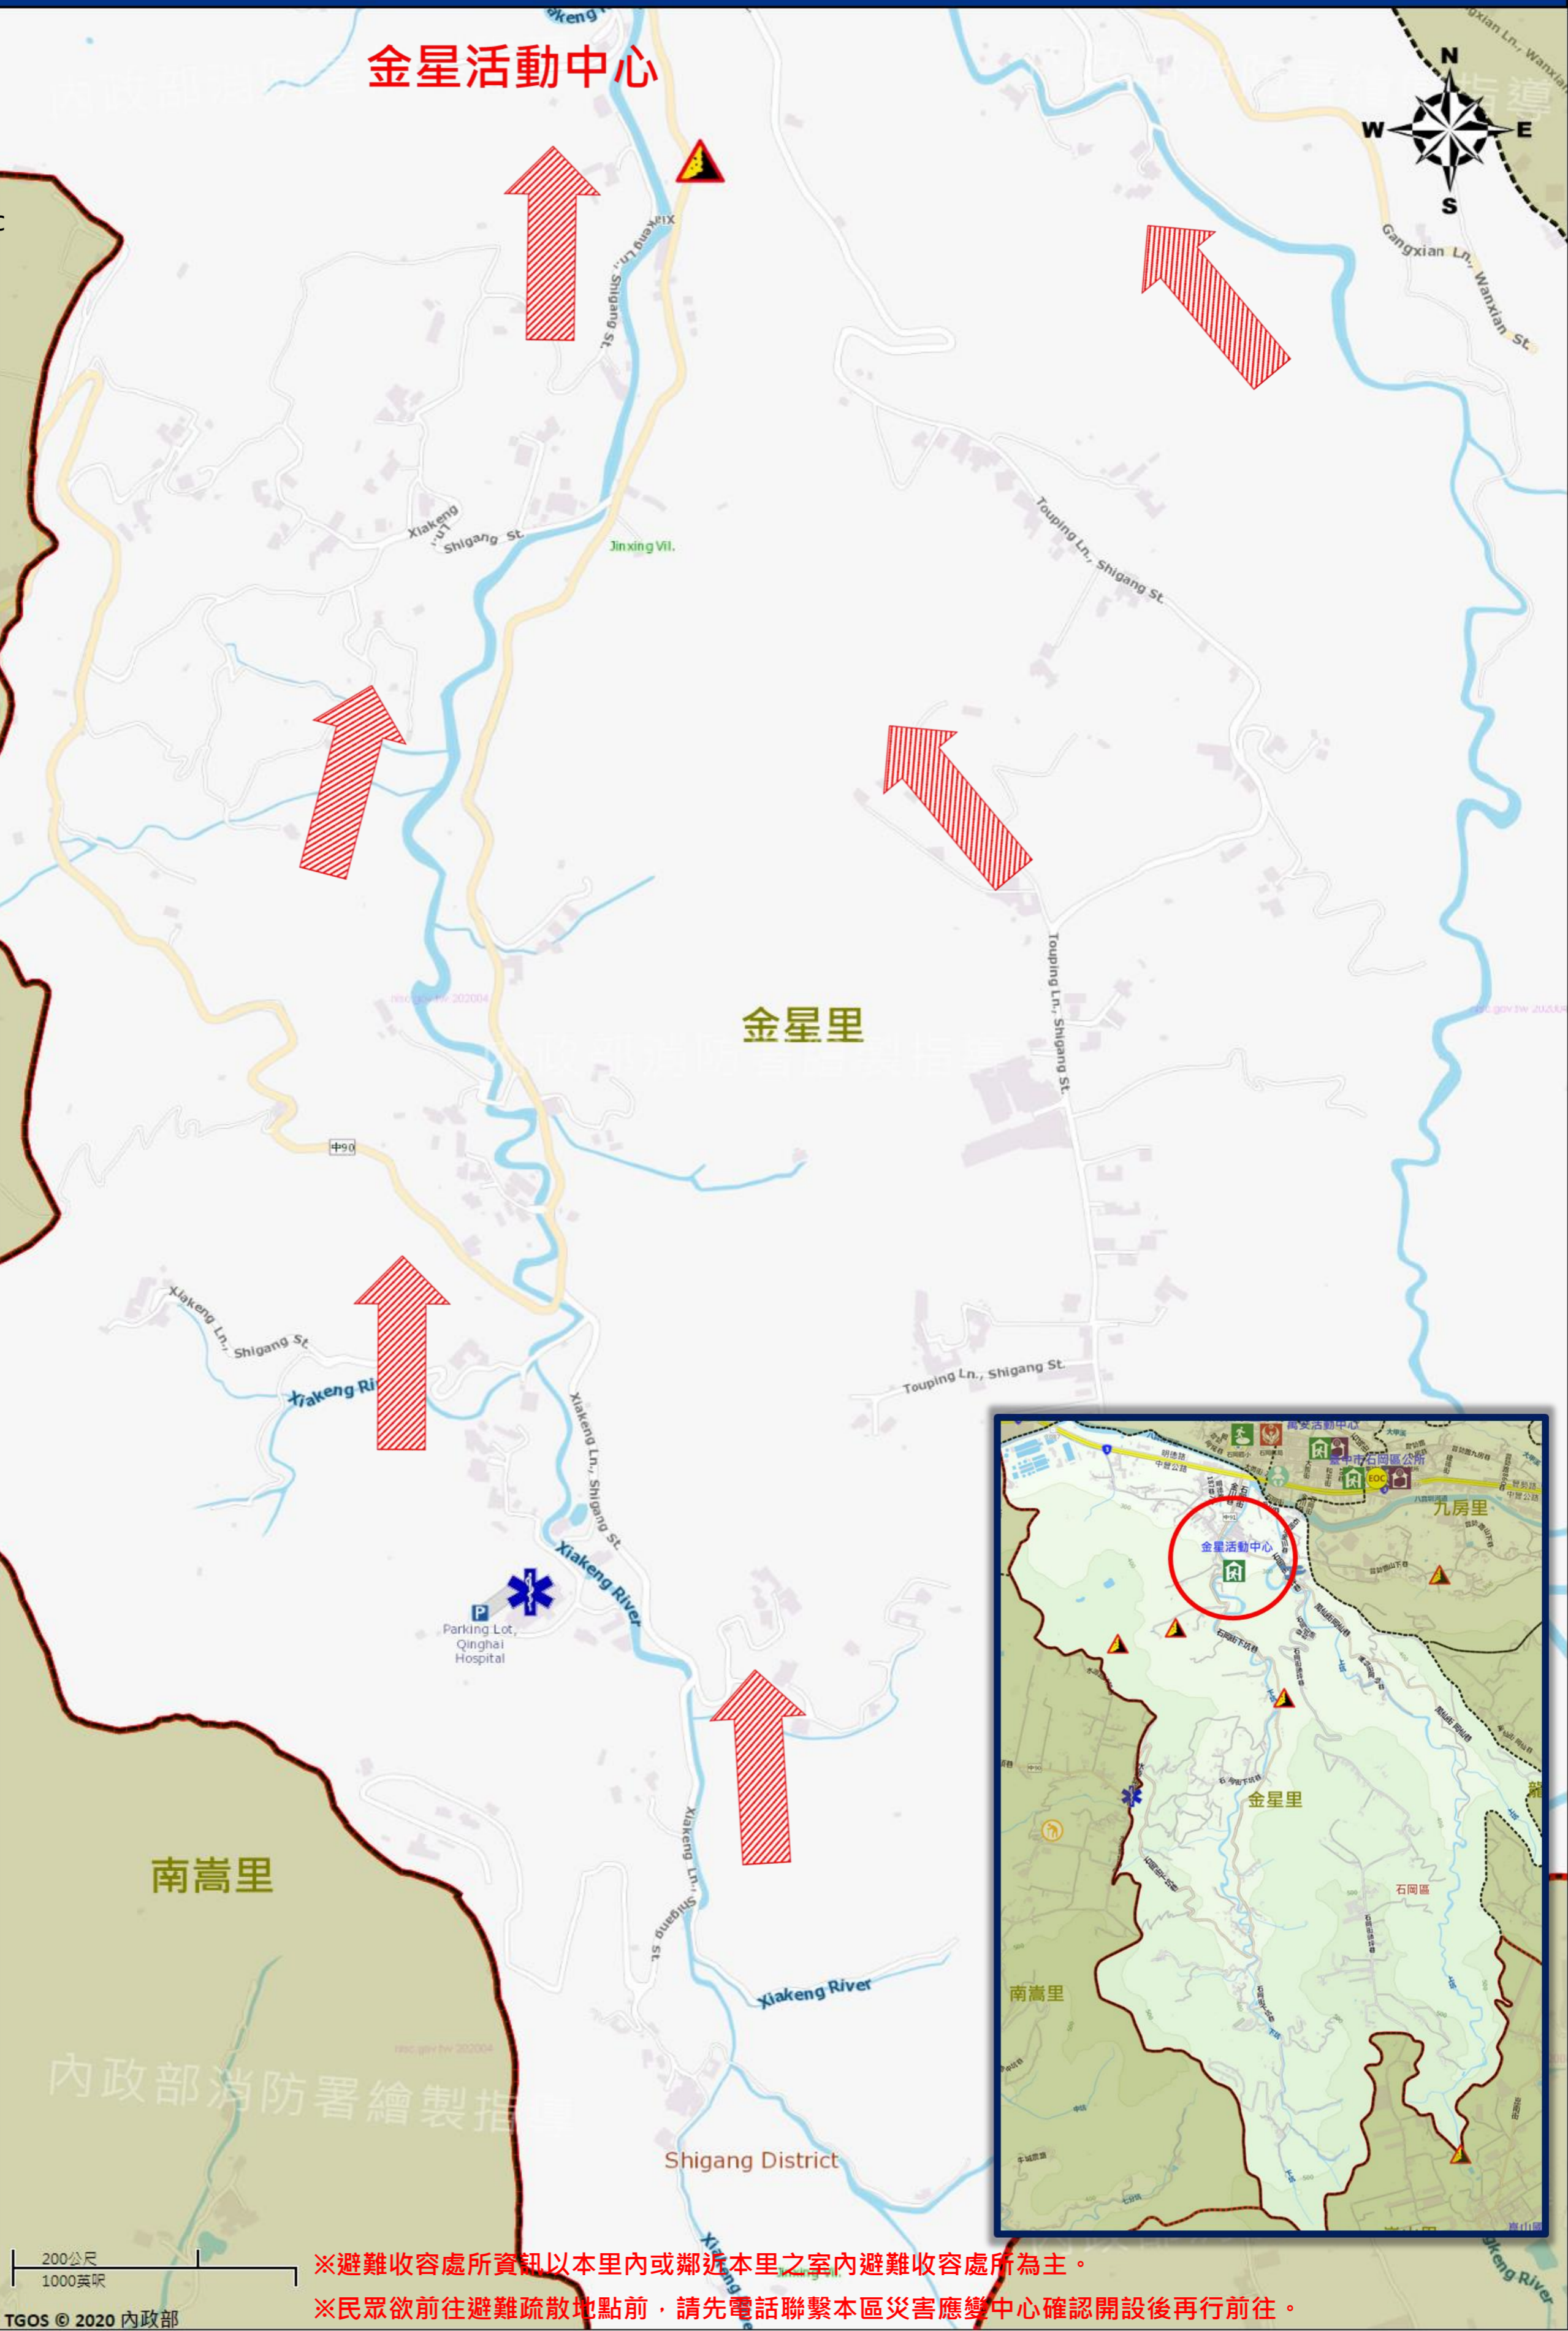

防災資訊表 Information Table
災害通報單位 Notification Unit
臺中市災害應變中心 Taichung EOC 04-23811119#567 石岡區災害應變中心 Shigang District EOC 04-25722511 警察局東勢分局 Police Department 04-25872013 消防局石岡分隊 Fire Bureau 04-25724505 1999臺中市民一碼通 Citizen Helpline 1999
防災資訊網站 Emergency Information website
 經濟部水利署防災資訊服務網 Water Resources Agency, Ministry of Economic Affairs http://fhy2.wra.gov.tw/  行政院農委會土石流防災資訊網 Debris Flow Disaster Prevention Information http://246.swcb.gov.tw/  NCDR災害情資網 National Science and Technology Center for Disaster Reduction http://ceocdss.ncdr.nat.gov.tw/  臺中市政府水利局防災資訊網 Water Resources Bureau of Taichung City Government https://wrbeochi.taichung.gov.tw/TCSAFE/
緊急聯絡人 Emergency Contact person
里長：張世松 Chief of Jinxing Village : ZHANG,SHI-SONG 電話 Tel : (04)25724116 手機 Phone Number : 0935-324523
避難收容處所 Emergency Shelter
名稱：金星活動中心 (水) (震) 地址：石岡街下坑巷153號 聯絡人：黃于芳 聯絡電話：(04)25722511 管理人：張世松 聯絡電話：(04)25724116 收容面積：414平方公尺 容納人數：100人

直升機停機處 Heliport Info
名稱：石忠宮 轄區分隊(電話)：石岡分隊 (04-25724505)
石岡區公所2020年5月製作 Made in May 2020 by Shigang District, Taichung City

※避難收容處所資訊以本里內或鄰近本里之室內避難收容處所為主。
※民眾欲前往避難疏散地點前，請先電話聯繫本區災害應變中心確認開設後再行前往。

圖例 legend	防災 Disaster	道路 Road		設施 Facilities			界線 Administrative boundary
	 避難疏散方向 Evacuation route	 一般道路 Road	 省道 Provincial Road	 室外避難處所 Shelter	 室內避難處所 Shelter	 民生物資儲備處所 Material reserve	 區行政界線 District level
 歷史淹水點位 History Flooding Point	 縣道 County highway	 快速道路 Expressway	 醫療機構 Hospital	 警察單位 Police station	 消防單位 Fire agency	 里行政界線 Village level	
 歷史坡地災害 History slope point	 國道 Highway	 臺灣鐵路 TRA	 社福機構(身障) Disabled Persons	 社福機構(老人) Elderly welfare institution	 社福機構(兒少) Children welfare		
	 臺灣高鐵 THSR		 一般護理之家 Nursing Home	 災害應變中心 Emergency Operation Center	 直升機停機處 Heliport		