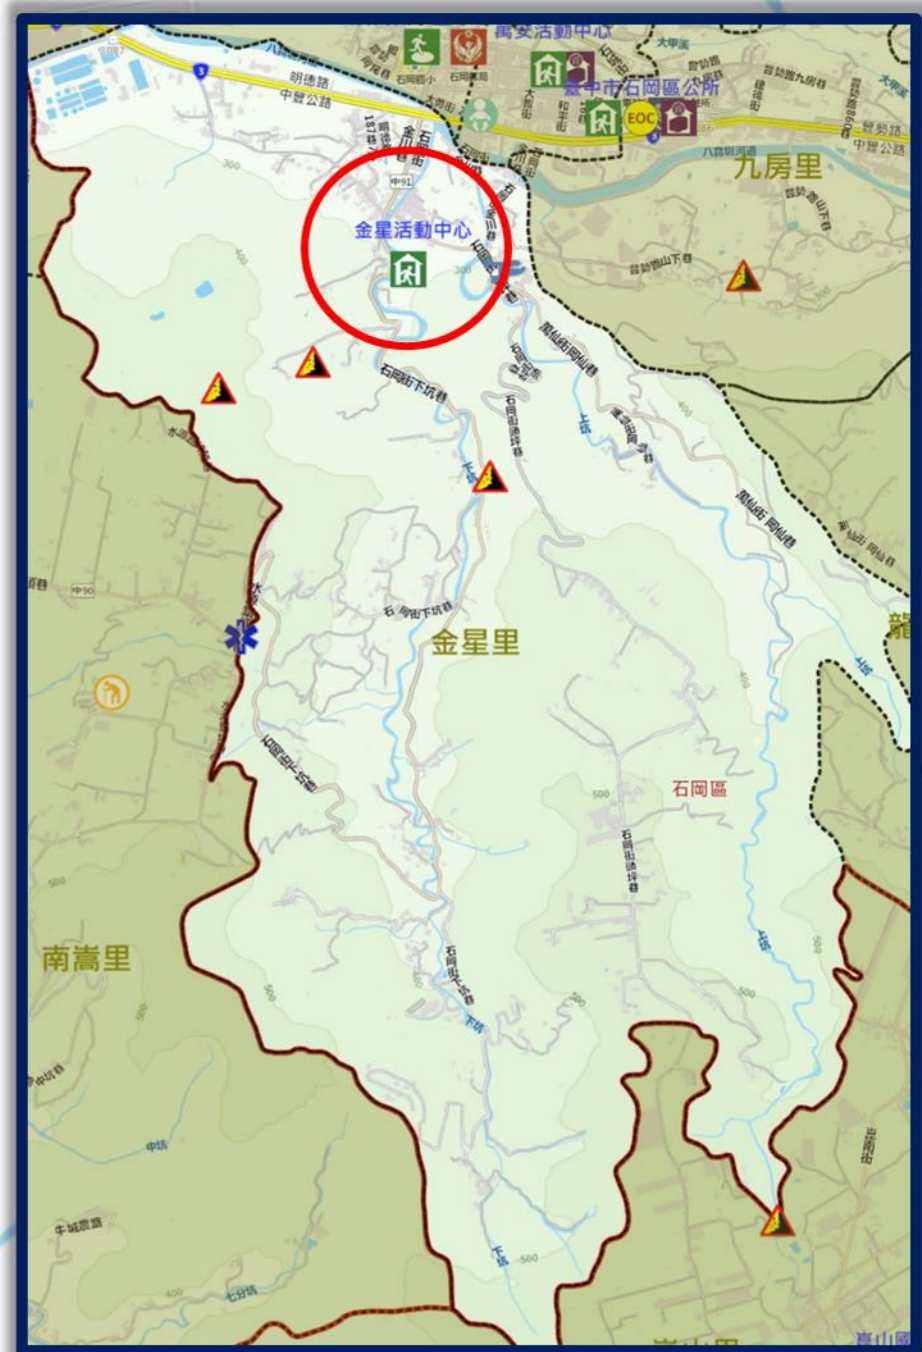

防災資訊表 Information Table
災害通報單位 Notification Unit
臺中市災害應變中心 Taichung EOC 04-23811119#567 石岡區災害應變中心 Shigang District EOC 04-25722511 警察局東勢分局 Police Department 04-25872013 消防局石岡分隊 Fire Bureau 04-25724505 1999臺中市民一碼通 Citizen Helpline 1999
防災資訊網站 Emergency Information website
 經濟部水利署防災資訊服務網 Water Resources Agency, Ministry of Economic Affairs http://fhy2.wra.gov.tw/  行政院農委會土石流防災資訊網 Debris Flow Disaster Prevention Information http://246.swcb.gov.tw/  NCDR災害情資網 National Science and Technology Center for Disaster Reduction http://ceocdss.ncdr.nat.gov.tw/  臺中市政府水利局防災資訊網 Water Resources Bureau of Taichung City Government https://wrbeochi.taichung.gov.tw/TCSAFE/
緊急聯絡人 Emergency Contact person
里長：張世松 Chief of Jinxing Village : ZHANG,SHI-SONG 電話 Tel : (04)25724116 手機 Phone Number : 0935-324523
避難收容處所 Emergency Shelter
名稱：金星活動中心 (水) (震) 地址：石岡街下坑巷153號 聯絡人：黃于芳 聯絡電話：(04)25722511 管理人：張世松 聯絡電話：(04)25724116 收容面積：414平方公尺 容納人數：100人

直升機停機處 Heliport Info
名稱：石忠宮 轄區分隊(電話)：石岡分隊 (04-25724505)
石岡區公所2020年5月製作 Made in May 2020 by Shigang District, Taichung City

※避難收容處所資訊以本里內或鄰近本里之室內避難收容處所為主。
※民眾欲前往避難疏散地點前，請先電話聯繫本區災害應變中心確認開設後再行前往。

圖例 legend	防災 Disaster	道路 Road		設施 Facilities			界線 Administrative boundary
	 避難疏散方向 Evacuation route	 一般道路 Road	 省道 Provincial Road	 室外避難處所 Shelter	 室內避難處所 Shelter	 民生物資儲備處所 Material reserve	 區行政界線 District level
 歷史淹水點位 History Flooding Point	 縣道 County highway	 快速道路 Expressway	 醫療機構 Hospital	 警察單位 Police station	 消防單位 Fire agency	 里行政界線 Village level	
 歷史坡地災害 History slope point	 國道 Highway	 臺灣鐵路 TRA	 社福機構(身障) Disabled Persons	 社福機構(老人) Elderly welfare institution	 社福機構(兒少) Children welfare		
	 臺灣高鐵 THSR		 一般護理之家 Nursing Home	 災害應變中心 Emergency Operation Center	 直升機停機處 Heliport		