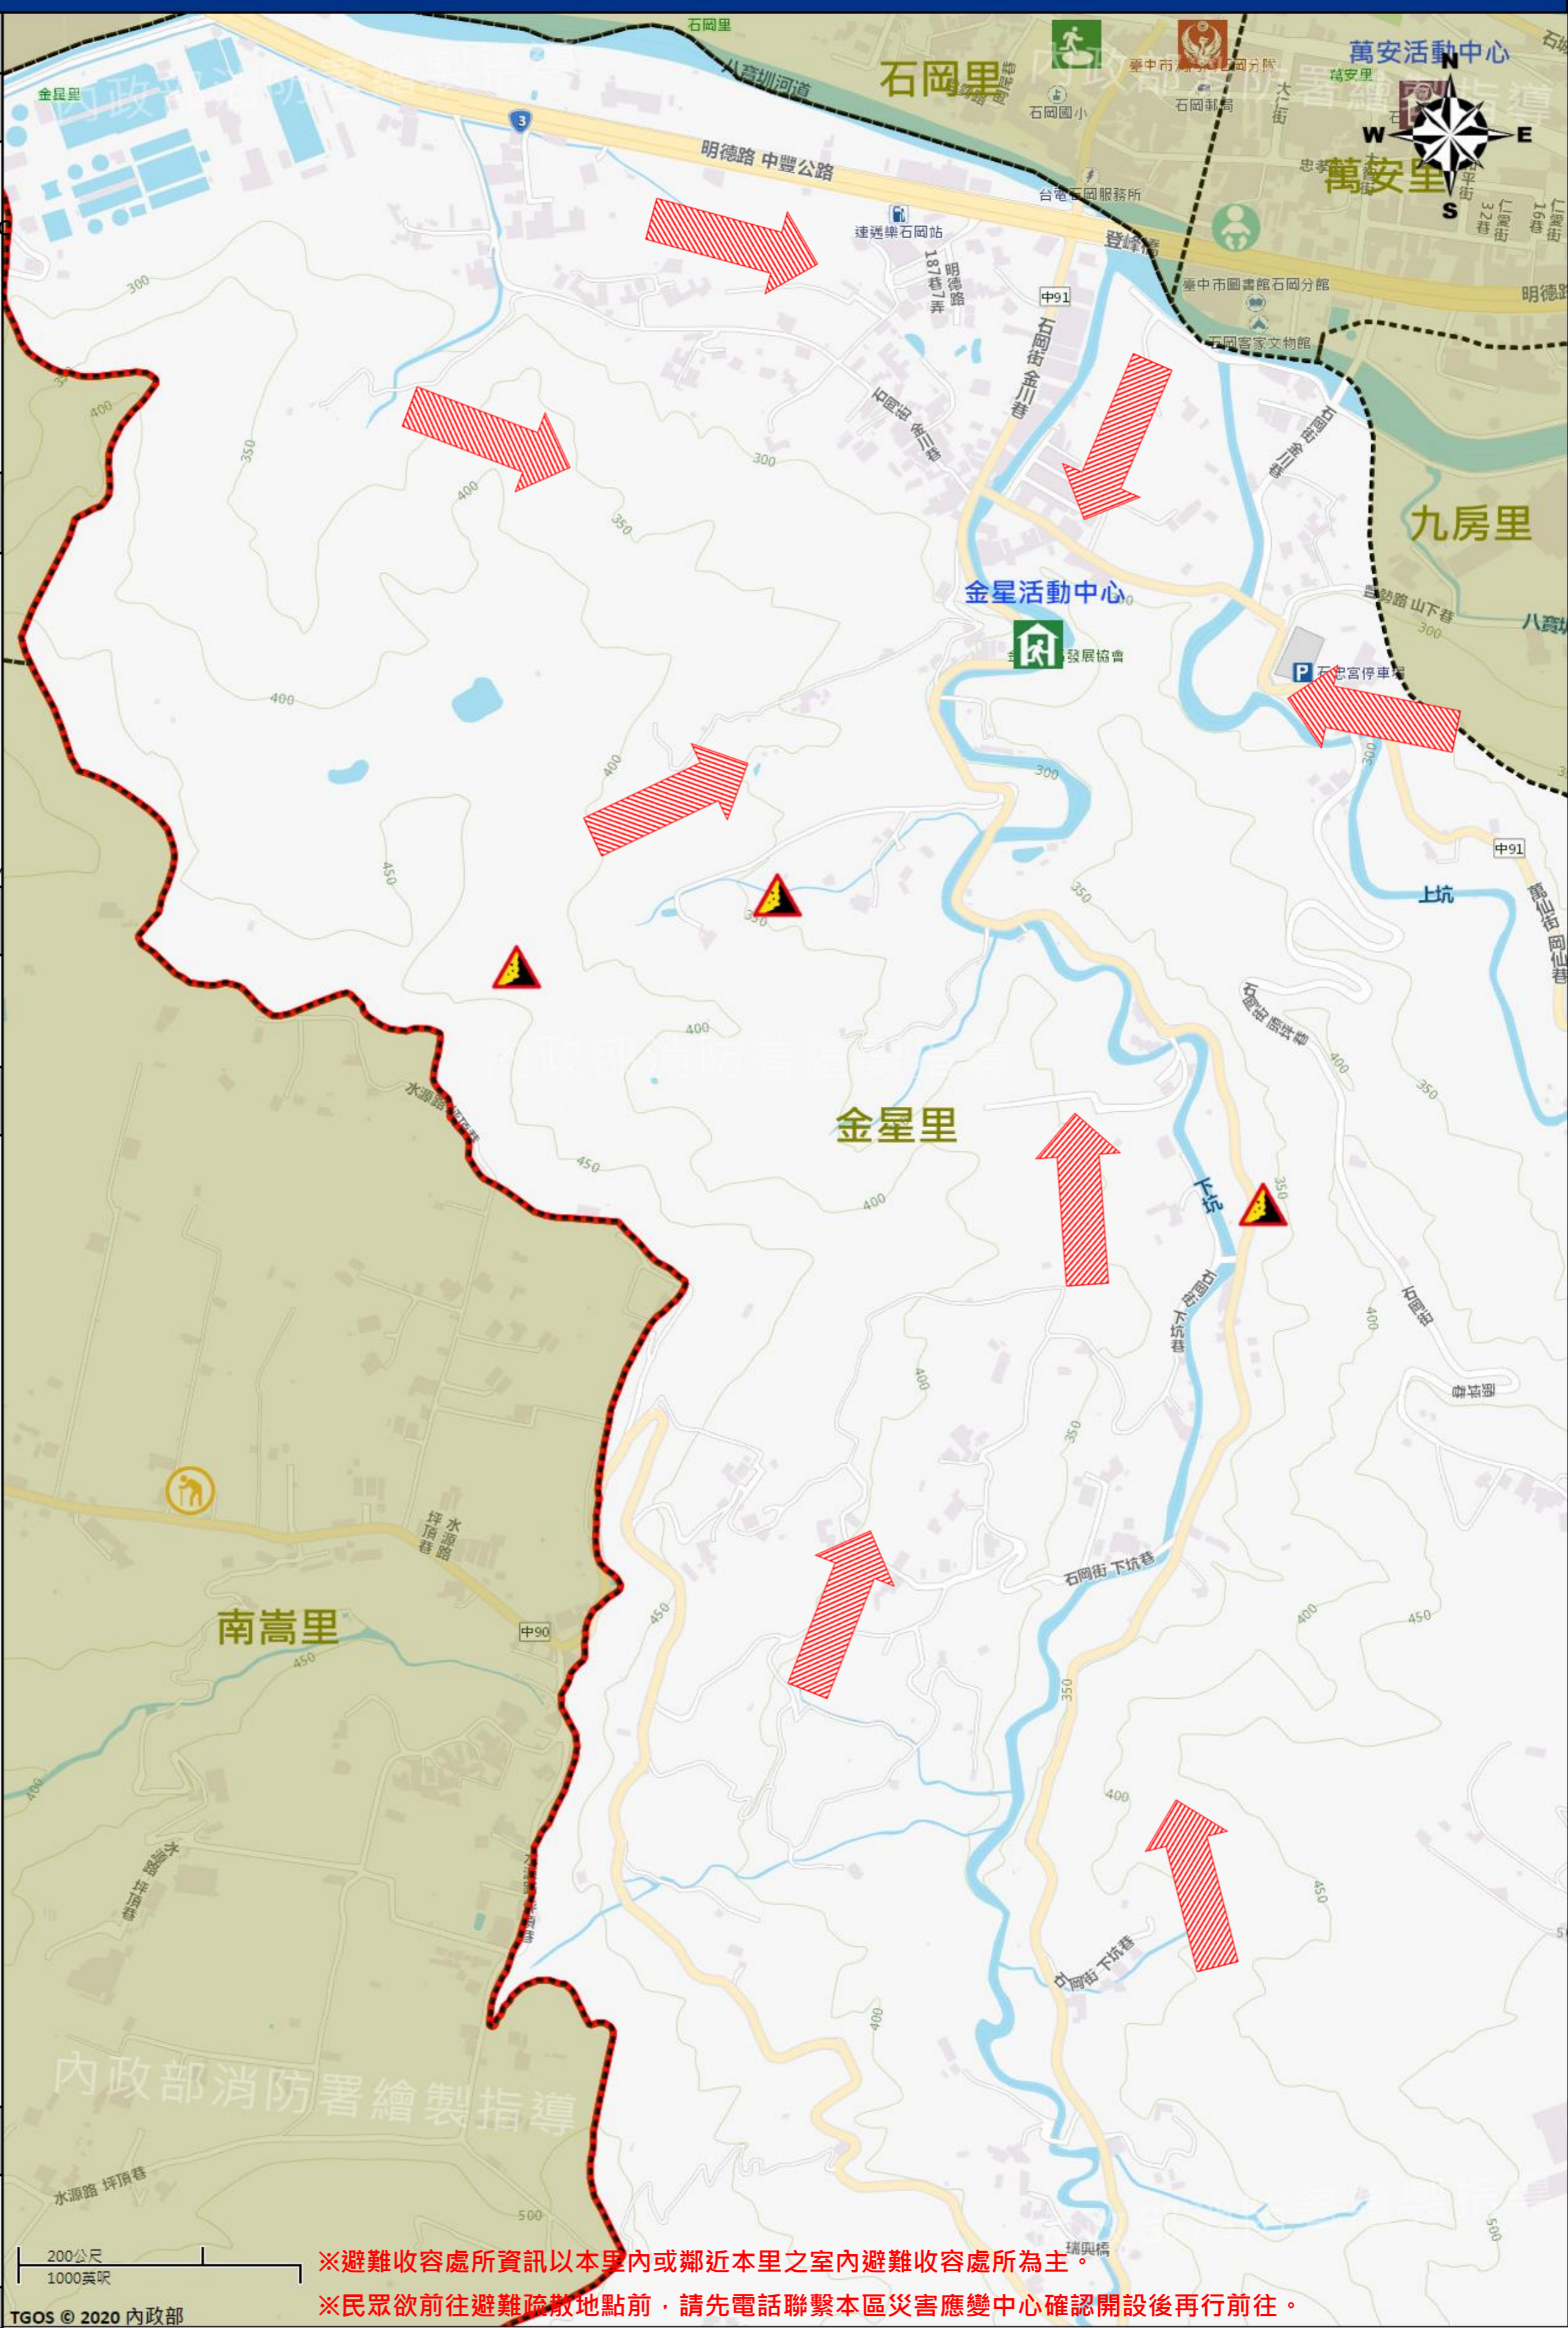

防災資訊表 Information Table
災害通報單位 Notification Unit
臺中市災害應變中心 Taichung EOC 04-23811119#567 石岡區災害應變中心 Shigang District EOC 04-25722511 警察局東勢分局 Police Department 04-25872013 消防局石岡分隊 Fire Bureau 04-25724505 1999臺中市民一碼通 Citizen Helpline 1999
防災資訊網站 Emergency Information website
 經濟部水利署防災資訊服務網 Water Resources Agency, Ministry of Economic Affairs http://fhy2.wra.gov.tw/  行政院農委會土石流防災資訊網 Debris Flow Disaster Prevention Information http://246.swcb.gov.tw/  NCDR災害情資網 National Science and Technology Center for Disaster Reduction http://ceocdss.ncdr.nat.gov.tw/  臺中市政府水利局防災資訊網 Water Resources Bureau of Taichung City Government https://wrbeochi.taichung.gov.tw/TCSAFE/
緊急聯絡人 Emergency Contact person
里長：張世松 Chief of Jinxing Village : ZHANG,SHI-SONG 電話 Tel : (04)25724116 手機 Phone Number : 0935-324523
避難收容處所 Emergency Shelter
名稱：金星活動中心   地址：石岡街下坑巷153號 聯絡人：黃于芳 聯絡電話：(04)25722511 管理人：張世松 聯絡電話：(04)25724116 收容面積：414平方公尺 容納人數：100人

直升機停機處 Heliport Info
名稱：石忠宮 轄區分隊(電話)：石岡分隊 (04-25724505)
石岡區公所2020年5月製作 Made in May 2020 by Shigang District, Taichung City

※避難收容處所資訊以本里內或鄰近本里之室內避難收容處所為主。
※民眾欲前往避難疏散地點前，請先電話聯繫本區災害應變中心確認開設後再行前往。

圖例 legend	防災 Disaster	道路 Road	設施 Facilities	界線 Administrative boundary
	避難疏散方向 Evacuation route	 一般道路 Road	 室外避難處所 Shelter	 區行政界線 District level
	歷史淹水點位 History Flooding Point	 縣道 County highway	 醫療機構 Hospital	 里行政界線 Village level
	歷史坡地災害 History slope point	 國道 Highway	 社福機構(身障) Disabled Persons	 社福機構(老人) Elderly welfare institution
		 臺灣鐵路 TRA	 社福機構(兒少) Children welfare	 直升機停機處 Heliport
		 臺灣高鐵 THSR	 一般護理之家 Nursing Home	 災害應變中心 Emergency Operation Center
			 民生物資儲備處所 Material reserve	 消防單位 Fire agency
			 警察單位 Police station	 社福機構(兒少) Children welfare